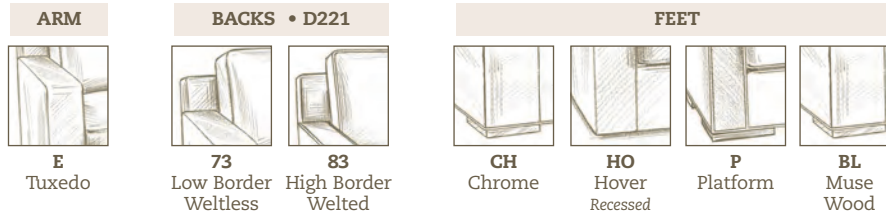

Petite Jazz One Arm Loveseat • D221 LAL/RAL E 73 P *(shown LAL)*

OW	OD	OH	SD	SH	AH	IW
57"	34"	35"	20"	19"	22.5"	51"

Petite Jazz One Arm Chaise • D221 LAH/RAH E 73 P *(shown RAH)*

OW	OD	OH	SD	SH	AH	IW
31"	56"	35"	42"	19"	22.5"	26"

## Petite Jazz sectional options

**D221 LAL/RAL E 73 CH**

OW: 57"  
OD: 34"  
OH: 35"  
SD: 20"  
SH: 19"  
AH: 22.5"  
IW: 51"

**D221 LAS/RAS E 83 HO**

OW: 82"  
OD: 34"  
OH: 37"  
SD: 20"  
SH: 19"  
AH: 22.5"  
IW: 77"

### PETITE JAZZ AVAILABLE

Loveseat D221 LS	OW 61"	Standard Sofa D221 STD	OW 87"	Deluxe Sofa D221 DLX	OW 112"	Chairs D221 D221 AC	OW 32" 26"	Sectional D221 L/R	Varies by piece.
---------------------	-----------	---------------------------	-----------	-------------------------	------------	---------------------------	------------------	-----------------------	---------------------

Dimensions will vary.