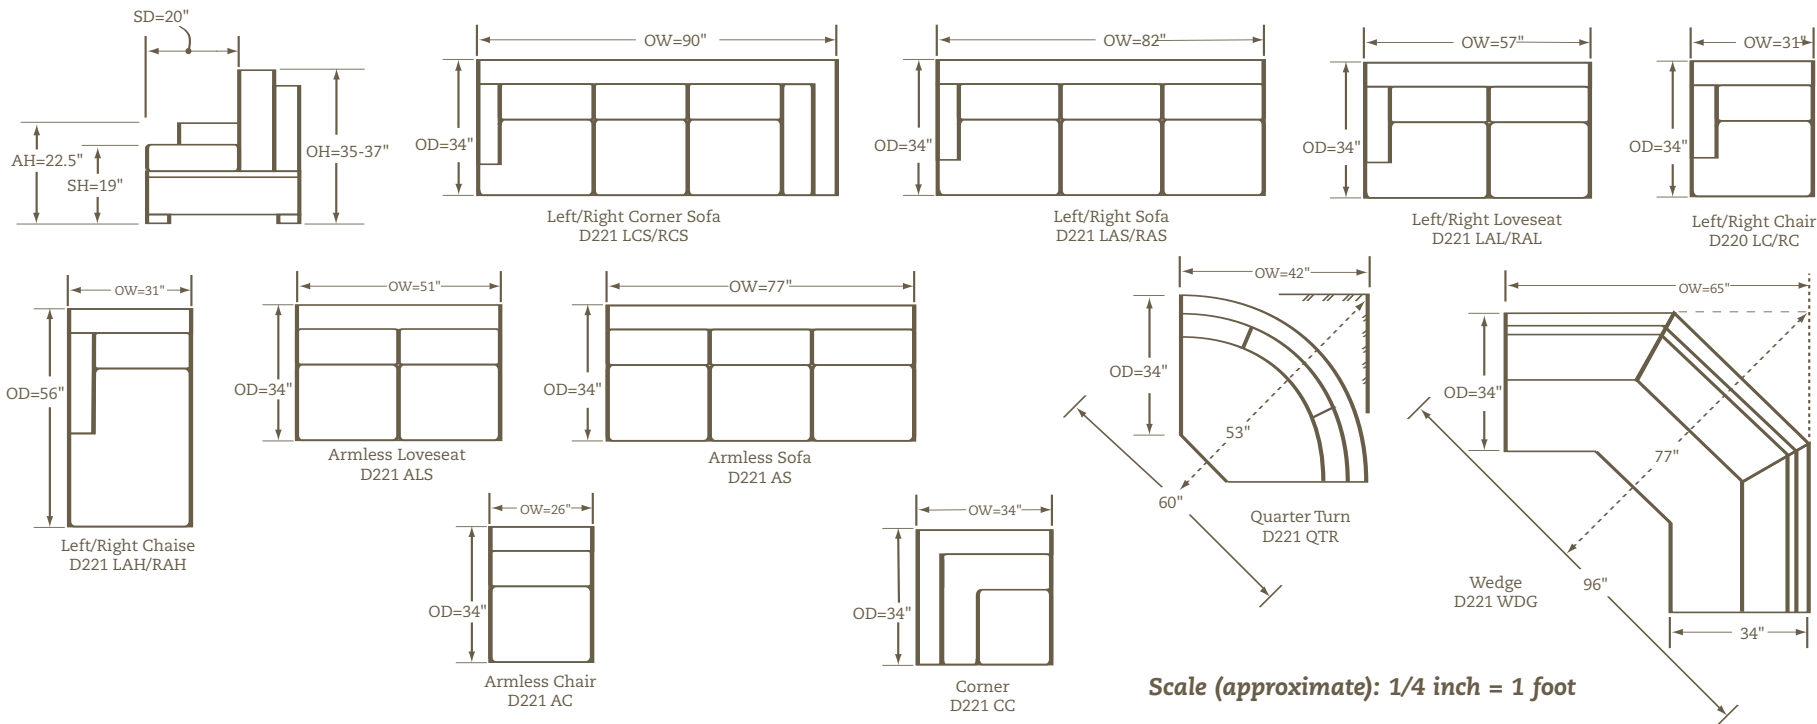

## Petite Jazz sectional options

**D221 LAL/RAL E 73 CH**

OW: 57"  
OD: 34"  
OH: 35"  
SD: 20"  
SH: 19"  
AH: 22.5"  
IW: 51"

**D221 LAS/RAS E 83 HO**

OW: 82"  
OD: 34"  
OH: 37"  
SD: 20"  
SH: 19"  
AH: 22.5"  
IW: 77"

### PETITE JAZZ AVAILABLE

Loveseat D221 LS	OW 61"	Standard Sofa D221 STD	OW 87"	Deluxe Sofa D221 DLX	OW 112"	Chairs D221 D221 AC	OW 32" 26"	Sectional D221 L/R	Varies by piece.
---------------------	-----------	---------------------------	-----------	-------------------------	------------	---------------------------	------------------	-----------------------	---------------------

Dimensions will vary.