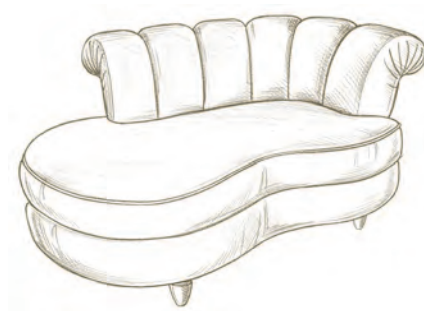

Overture D240 LAH/RAH A 77 W (shown LAH)

OW	OD	OH	SD	SH	AH
75"	46"	37.5"	26"	19.5"	32"

Overture chaise options

D240 RAH A 90 W

- OW: 72"
- OD: 48"
- OH: 33"
- SD: 28"
- SH: 19.5"
- AH: 33"

OVERTURE AVAILABLE

Chaises	<u>OW</u>
D240 LAH	72"
D240 RAH	72"

Dimensions will vary.