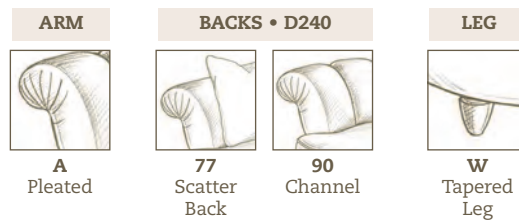

Overture D240 LAH/RAH A 77 W (shown LAH)

OW	OD	OH	SD	SH	AH
75"	46"	37.5"	26"	19.5"	32"

Overture chaise options

D240 RAH A 90 W

- OW: 72"
- OD: 48"
- OH: 33"
- SD: 28"
- SH: 19.5"
- AH: 33"

OVERTURE AVAILABLE

Chaises	<u>OW</u>
D240 LAH	72"
D240 RAH	72"

Dimensions will vary.