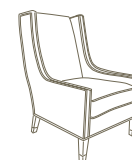

Navarre Tall • B203

Navarre Tall Plain Back Chair • B203P

Nickel: B203P (*shown at left*)

Brass: B203PB

Plain Leg: B203PW

OW	OD	OH	SD	SH	AH	IW
28.5"	35.5"	45"	21.5"	20"	21.5"	22"

Navarre Ottoman • B203-O

Nickel: B203-O (*shown at left*)

Brass: B203B-O

Plain Leg: B203W-O

OW	OD	OH
23"	23"	18"

Navarre Tall Horizontal Back Chair • B203H

Nickel: B203H (*shown below left*)

Brass: B203HB

Plain Leg: B203HW

OW	OD	OH	SD	SH	AH	IW
28.5"	35.5"	45"	21.5"	20"	21.5"	22"

Navarre Tall Boxed Back Chair • B203B

Nickel: B203B (*shown below right*)

Brass: B203BB

Plain Leg: B203BW

OW	OD	OH	SD	SH	AH	IW
28.5"	35.5"	45"	21.5"	20"	21.5"	22"

**Nails additional*

Navarre Low • B204

Navarre Low Plain Back Chair • B204P

Nickel: B204P

Brass: B204PB

Plain Leg: B204PW

OW	OD	OH	SD	SH	AH	IW
28.5"	36"	36"	22"	20"	21.5"	22"

Navarre Low Horizontal Back Chair • B204H

Nickel: B204H

Brass: B204HB

Plain Leg: B204HW