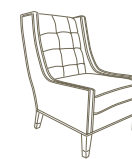

Brass: B203B-O

Plain Leg: B203W-O

OW	OD	OH
23"	23"	18"

Navarre Tall Horizontal Back Chair • B203H

Nickel: B203H (*shown below left*)

Brass: B203HB

Plain Leg: B203HW

OW	OD	OH	SD	SH	AH	IW
28.5"	35.5"	45"	21.5"	20"	21.5"	22"

Navarre Tall Boxed Back Chair • B203B

Nickel: B203B (*shown below right*)

Brass: B203BB

Plain Leg: B203BW

OW	OD	OH	SD	SH	AH	IW
28.5"	35.5"	45"	21.5"	20"	21.5"	22"

**Nails additional*

Navarre Low • B204

Navarre Low Plain Back Chair • B204P

Nickel: B204P

Brass: B204PB

Plain Leg: B204PW

OW	OD	OH	SD	SH	AH	IW
28.5"	36"	36"	22"	20"	21.5"	22"

Navarre Low Horizontal Back Chair • B204H

Nickel: B204H

Brass: B204HB

Plain Leg: B204HW

OW	OD	OH	SD	SH	AH	IW
28.5"	36"	36"	22"	20"	21.5"	22"

Navarre Low Boxed Back Chair • B204B

Nickel: B204B

Brass: B204BB

Plain Leg: B204BW

OW	OD	OH	SD	SH	AH	IW
28.5"	36"	36"	22"	20"	21.5"	22"

**Nails additional*