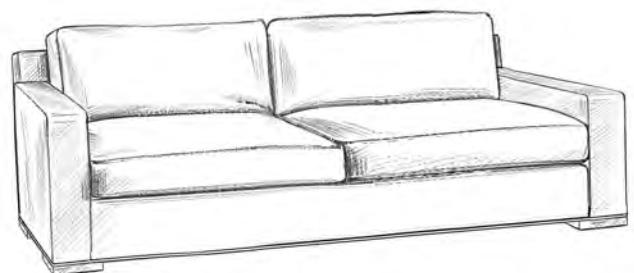

Jazz D220 EXT E 73 CH

OW	OD	OH	SD	SH	AH	IW
90"	37"	34"	22"	18.5"	24.5"	77"

Jazz sofa options

<b>ARM</b>	<b>BACKS • D220</b>		<b>FEET</b>			
						
<b>E</b> Tuxedo	<b>73</b> Low Border Entire Piece is Weltless	<b>83</b> High Border Entire Piece is Welted	<b>CH</b> Chrome	<b>HO</b> Hover Recessed	<b>P</b> Platform	<b>BL</b> Muse Wood

**D220 DLX E 83 P**  
 OW: 110"  
 OD: 37"  
 OH: 34"  
 SD: 22"  
 SH: 18.5"  
 AH: 24.5"  
 IW: 98"

**D220 LS E 73 HO**  
 OW: 73"  
 OD: 37"  
 OH: 34"  
 SD: 22"  
 SH: 18.5"  
 AH: 24.5"  
 IW: 61"

**D220 EXT E 73 BL**  
 OW: 90"  
 OD: 37"  
 OH: 34"  
 SD: 22"  
 SH: 18.5"  
 AH: 24.5"  
 IW: 77"

JAZZ AVAILABLE							
Loveseat	OW	Deluxe Sofa	OW	Ottoman	OW	Sectionals	Varies
D220 LS	73"	D220 DLX	110"	D220 OTTO	32.5"	D220 L/R	by
Extended Sofa	OW	Chair	OW	Armless Chair	OW	piece.	
D220 EXT	90"	D220	37"	D220 AC	30"		

Dimensions will vary.