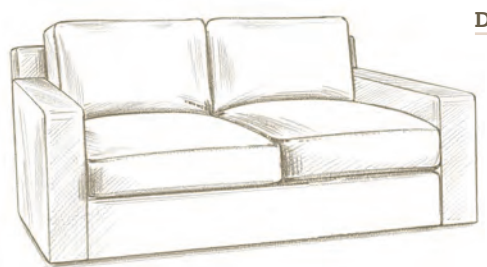

Jazz D220 EXT E 73 CH

OW	OD	OH	SD	SH	AH	IW
90"	37"	34"	22"	18.5"	24.5"	77"

Jazz sofa options

<b>ARM</b>	<b>BACKS • D220</b>		<b>FEET</b>			
						
<b>E</b> Tuxedo	<b>73</b> Low Border Entire Piece is Weltless	<b>83</b> High Border Entire Piece is Welted	<b>CH</b> Chrome	<b>HO</b> Hover Recessed	<b>P</b> Platform	<b>BL</b> Muse Wood

**D220 DLX E 83 P**  
 OW: 110"  
 OD: 37"  
 OH: 34"  
 SD: 22"  
 SH: 18.5"  
 AH: 24.5"  
 IW: 98"

**D220 LS E 73 HO**  
 OW: 73"  
 OD: 37"  
 OH: 34"  
 SD: 22"  
 SH: 18.5"  
 AH: 24.5"  
 IW: 61"

**D220 EXT E 73 BL**  
 OW: 90"  
 OD: 37"  
 OH: 34"  
 SD: 22"  
 SH: 18.5"  
 AH: 24.5"  
 IW: 77"

JAZZ AVAILABLE							
Loveseat	OW	Deluxe Sofa	OW	Ottoman	OW	Sectionals	Varies
D220 LS	73"	D220 DLX	110"	D220 OTTO	32.5"	D220 L/R	by
Extended Sofa	OW	Chair	OW	Armless Chair	OW	piece.	
D220 EXT	90"	D220	37"	D220 AC	30"		

Dimensions will vary.