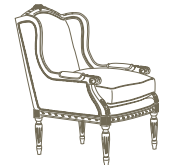

Meika • H3765-10/H3766-10

Meika Arm Chair • H3765-10

OW	OD	OH	SD	SH	AH	IW
23.5"	22.25"	36.75"	19"	19.5"	27.25"	18.75"

Meika Side Chair • H3766-10

OW	OD	OH	SD	SH
18.75"	20"	36.25"	16.5"	20"

Calais • H3769-22

Calais Wing Chair • H3769-22

OW	OD	OH	SD	SH	AH	IW
29.75"	34"	42.25"	24"	23"	25"	24"

**Nails additional*