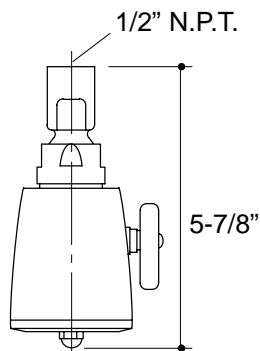

**Ordering Information**

Applicable product:	
Suburban™ showerhead	K-7331-**-AA/BA
City Club™ showerhead	K-7351-**-AA/BA
Autel™ showerhead	K-7371-**-AA/BA
Trend™ showerhead	K-11740-**-AA/BA
Trend™ showerhead	K-11741-**-AA
Coralais™ showerhead	K-11742-**-AA