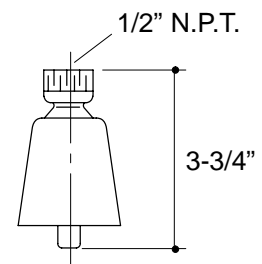

Ordering Information

Applicable product:	
Suburban™ showerhead	K-7331-**-AA/BA
City Club™ showerhead	K-7351-**-AA/BA
Autel™ showerhead	K-7371-**-AA/BA
Trend™ showerhead	K-11740-**-AA/BA
Trend™ showerhead	K-11741-**-AA
Coralais™ showerhead	K-11742-**-AA

K-7371