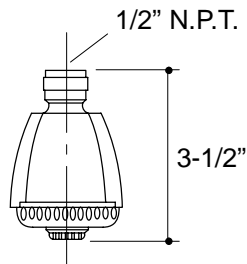

Ordering Information

Applicable product:	
Suburban™ showerhead	K-7331-**-AA/BA
City Club™ showerhead	K-7351-**-AA/BA
Autel™ showerhead	K-7371-**-AA/BA
Trend™ showerhead	K-11740-**-AA/BA
Trend™ showerhead	K-11741-**-AA
Coralais™ showerhead	K-11742-**-AA

K-11740