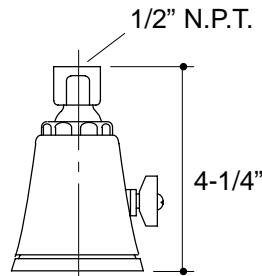

Ordering Information

Applicable product:	
Suburban™ showerhead	K-7331-**-AA/BA
City Club™ showerhead	K-7351-**-AA/BA
Autel™ showerhead	K-7371-**-AA/BA
Trend™ showerhead	K-11740-**-AA/BA
Trend™ showerhead	K-11741-**-AA
Coralais™ showerhead	K-11742-**-AA

K-7351