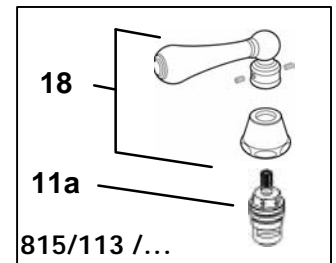

Tamarac®

Widespread Lavatory Set

815/111/... 815/113/... 815/116/...

JADO

Pos.	Part No.	Description
1	013/600/093/XXX	Pop up knob
2	013/600/084/XXX	Pop up rod
3	010/691/000/XXX	Aerator assembly
4	013/600/182/999	Cascade
5	010/170/000/999	Mounting kit
6	010/169/000/999	Spout tee
7	010/171/000/999	Flex hose
8	013/600/722/XXX	Cross handle set cold
8a	013/600/723/XXX	Handle cap cold
9	013/600/724/XXX	Cross handle set hot
9a	013/600/725/XXX	Handle cap hot
10	010/218/000/XXX	Rosette
11	010/180/000/999	Cartridge 1/2" (clockwise on)
11a	010/110/000/999	Cartridge 1/2" (counter clockwise on)
12	010/689/000/999	Mounting kit
13	010/166/000/999	1/2" side valve body
14	010/125/010/491	Supply nut
15	010/104/000/XXX	Pop up rod linkage
16	013/600/056/XXX	Drain assembly
17	013/600/057/XXX	Drain stopper
18	013/600/726/XXX	Straight lever
19	013/600/727/XXX	Straight lever