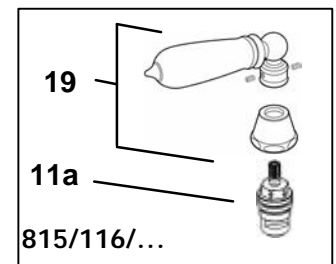

Tamarac®

Widespread Lavatory Set

815/111/... 815/113/... 815/116/...

JADO

Pos.	Part No.	Description
1	013/600/093/XXX	Pop up knob
2	013/600/084/XXX	Pop up rod
3	010/691/000/XXX	Aerator assembly
4	013/600/182/999	Cascade
5	010/170/000/999	Mounting kit
6	010/169/000/999	Spout tee
7	010/171/000/999	Flex hose
8	013/600/722/XXX	Cross handle set cold
8a	013/600/723/XXX	Handle cap cold
9	013/600/724/XXX	Cross handle set hot
9a	013/600/725/XXX	Handle cap hot
10	010/218/000/XXX	Rosette
11	010/180/000/999	Cartridge 1/2" (clockwise on)
11a	010/110/000/999	Cartridge 1/2" (counter clockwise on)
12	010/689/000/999	Mounting kit
13	010/166/000/999	1/2" side valve body
14	010/125/010/491	Supply nut
15	010/104/000/XXX	Pop up rod linkage
16	013/600/056/XXX	Drain assembly
17	013/600/057/XXX	Drain stopper
18	013/600/726/XXX	Straight lever
19	013/600/727/XXX	Straight lever