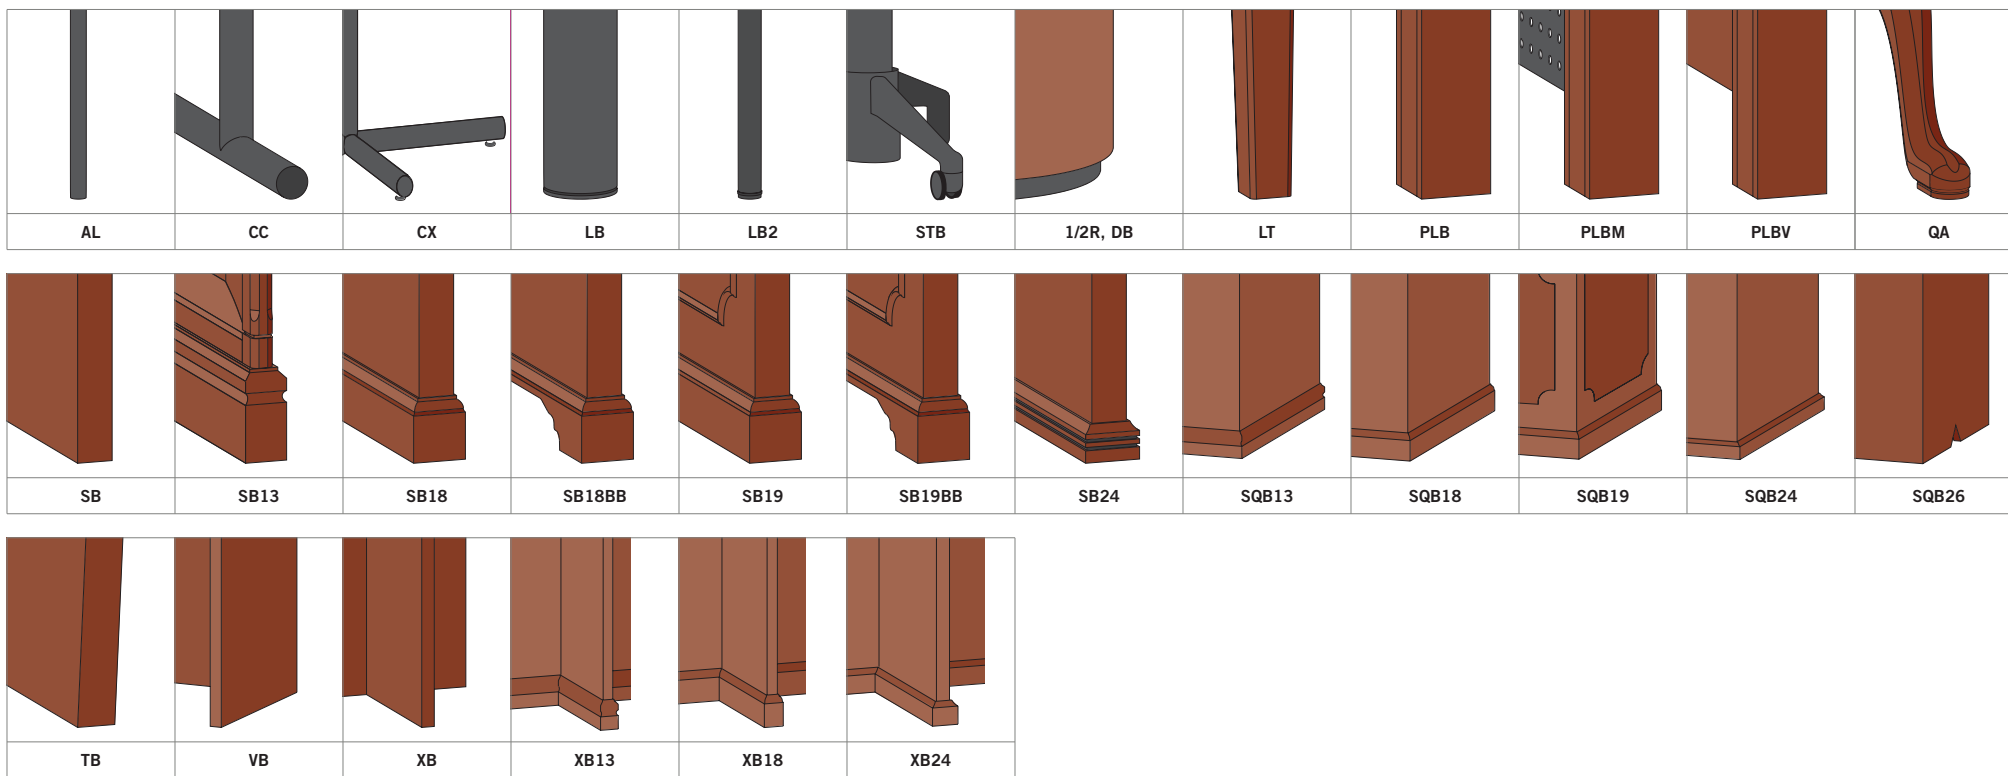

	Indicates an available option.
	Indicates an unavailable option.

AV26722F

EDGE DETAILS

BASE DETAILS

EDGE OPTIONS

FINISH OPTIONS

Finishes and colors are from Inwood's TREK Palette.

SUPPORT COMPONENTS

DESCRIPTION	ITEM NUMBER	WALNUT	CHERRY	MAPLE	TREK PALETTE	EDGES
CONFERENCE WALLS						
PROGENY	1					M
	2					M
	3					M
	4					M
TREK	MODULAR					G, H or I
	MODULAR					G, H or I
	MODULAR					G, H or I
	MODULAR					G, H or I
OVATION	5					A-L (F n/a)
	6					A-L (F n/a)
BRAVO	7					A-L (F n/a)
	8					A-L (F n/a)
MONTICELLO	9					F
	10					F
EMPIRE	11					F
	12					F
VISUAL BOARDS						
	CVB-42					
	RVB-42					
	TVB-42					
	PK					
	PS					F
TACK BOARDS						
	WMTB					A-L
	TB					
LECTERNS						
	CLS					A-M (F n/a)
	FSL					A-M (F n/a)
	TLS					F
POWER						
	PPM					
	PPC					
	FPM					
	PCH					
	WMC					