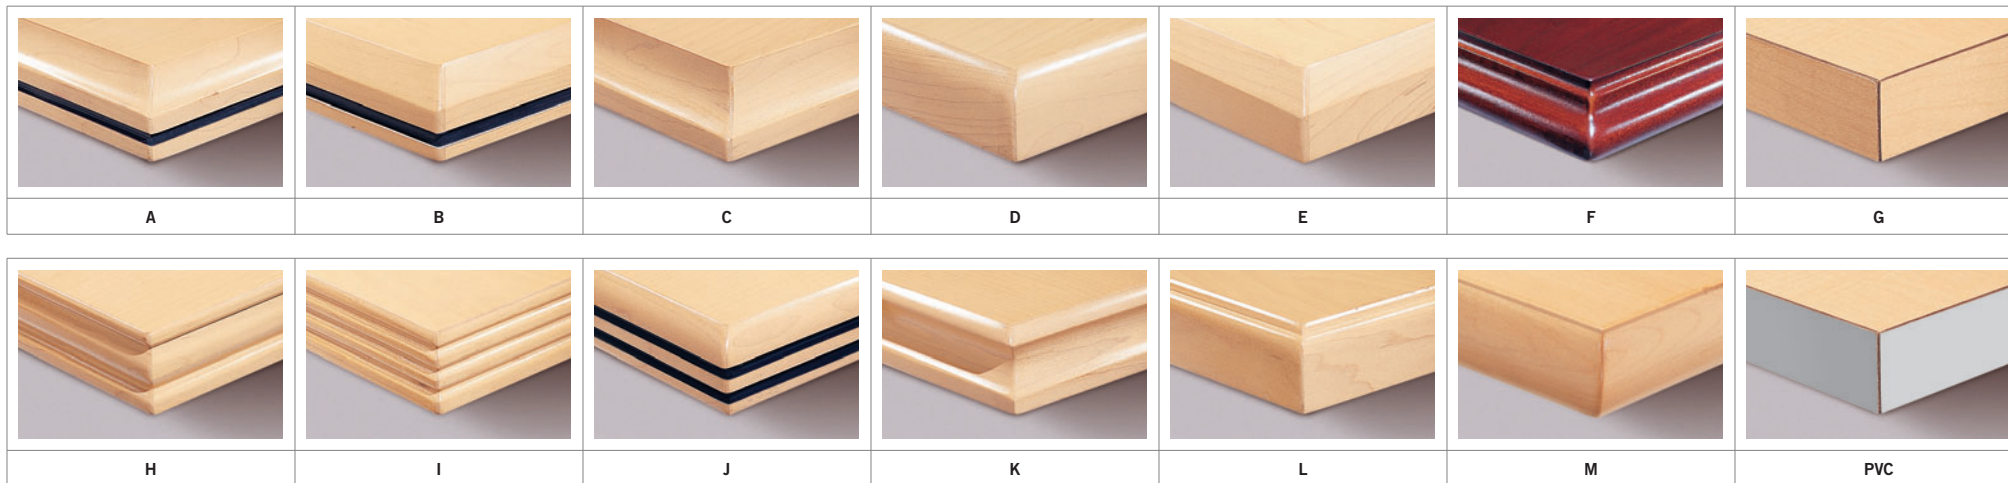

EDGE DETAILS