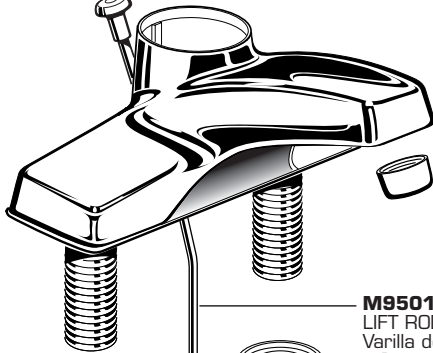

**030746-0070A**  
HANDLE SCREW KIT  
Juego de Tornillo  
JEU DE VIS DE LA POIGNÉE

**M907301-YYY0A**  
CAP  
Cubierta  
CAPUCHON

**M918506-0070A**  
CARTRIDGE SCREWS  
Tornillos de Cartucho  
VIS DE LA CARTOUCHE

**A951470-0070A**  
CARTRIDGE  
Cartucho  
CARTOUCHE

**M907260-YYY0A**  
PLUG BUTTON  
Tapon  
BOULTON

**012577-YYY0A**  
AERATOR  
Aireador  
AÉRATEUR

**M950146-0020A**  
LIFT ROD  
Varilla de Drenaje  
TIGE DE LEVAGE