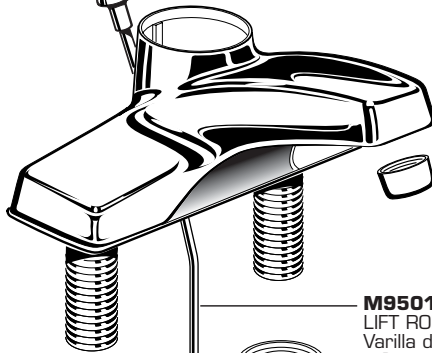

### SINGLE CONTROL CENTERSET FAUCETS MEZCLADORA DE LAVABO MONOMANDO ROBINETS MONOPIÈCES À MONOCOMMANDE

**2175.202**  
**M960992-YYY0A**  
HANDLE KIT  
Juego de Maneral  
TROUSSE DE LA POIGNÉE

**030746-0070A**  
HANDLE SCREW KIT  
Juego de Tornillo  
JEU DE VIS DE LA POIGNÉE

**2175.209**  
**M960993-YYY0A**  
HANDLE KIT  
Juego de Maneral  
TROUSSE DE LA POIGNÉE

**030746-0070A**  
HANDLE SCREW KIT  
Juego de Tornillo  
JEU DE VIS DE LA POIGNÉE

**M907301-YYY0A**  
CAP  
Cubierta  
CAPUCHON

**M918506-0070A**  
CARTRIDGE SCREWS  
Tornillos de Cartucho  
VIS DE LA CARTOUCHE

**A951470-0070A**  
CARTRIDGE  
Cartucho  
CARTOUCHE

**M907260-YYY0A**  
PLUG BUTTON  
Tapon  
BOUTON

**012577-YYY0A**  
AERATOR  
Aireador  
AÉRATEUR

**M950146-0020A**  
LIFT ROD  
Varilla de Drenaje  
TIGE DE LEVAGE

**065800-0070A**  
ATTACHMENT NUT  
Tuerca de Fijacion  
ÉCROU DE FIXATION

**024220-0070A**  
SUPPLY NUT  
Tuerca de Alimentacion  
ÉCROU DE L'ALIMENTATION