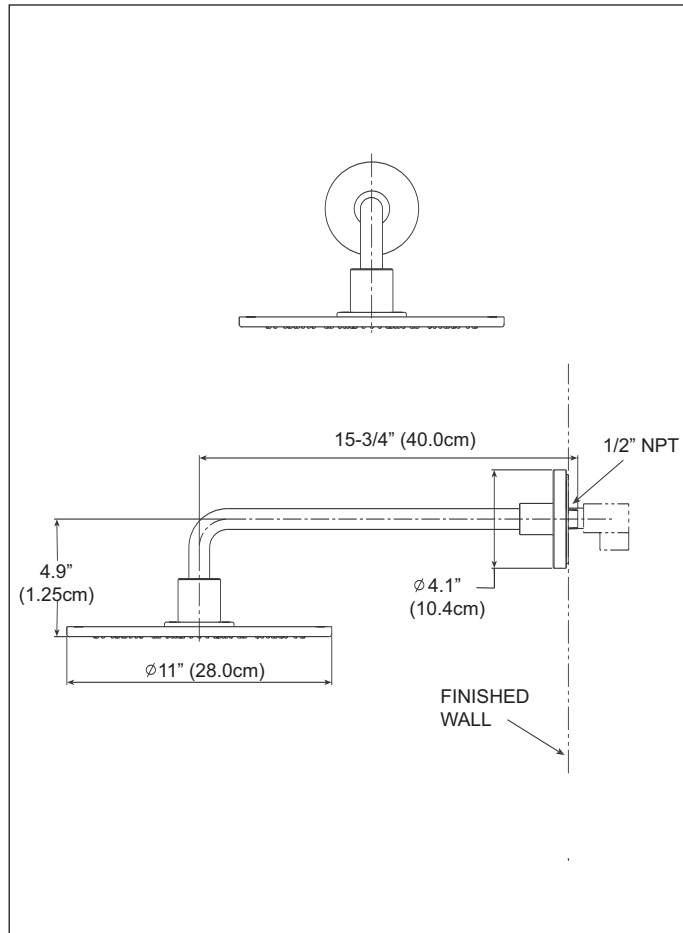

TS100BC - 11" Rain Showerhead