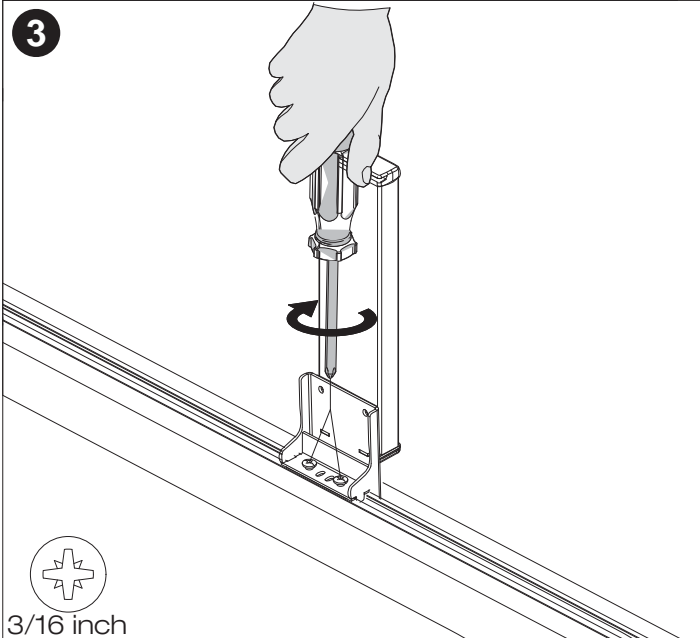

1

2

Verify the right positioning of T-nuts
 Position der Muttern prüfen
 Vérifier le bon positionnement des écrous
 Controllare il corretto posizionamento dei dadi
 Controleer de positie van de schroefmoeren

2x 1/2-20"
 1/4"

3

3/16 inch

4

5

5/32 inch

6

1x 20mm
 8mm