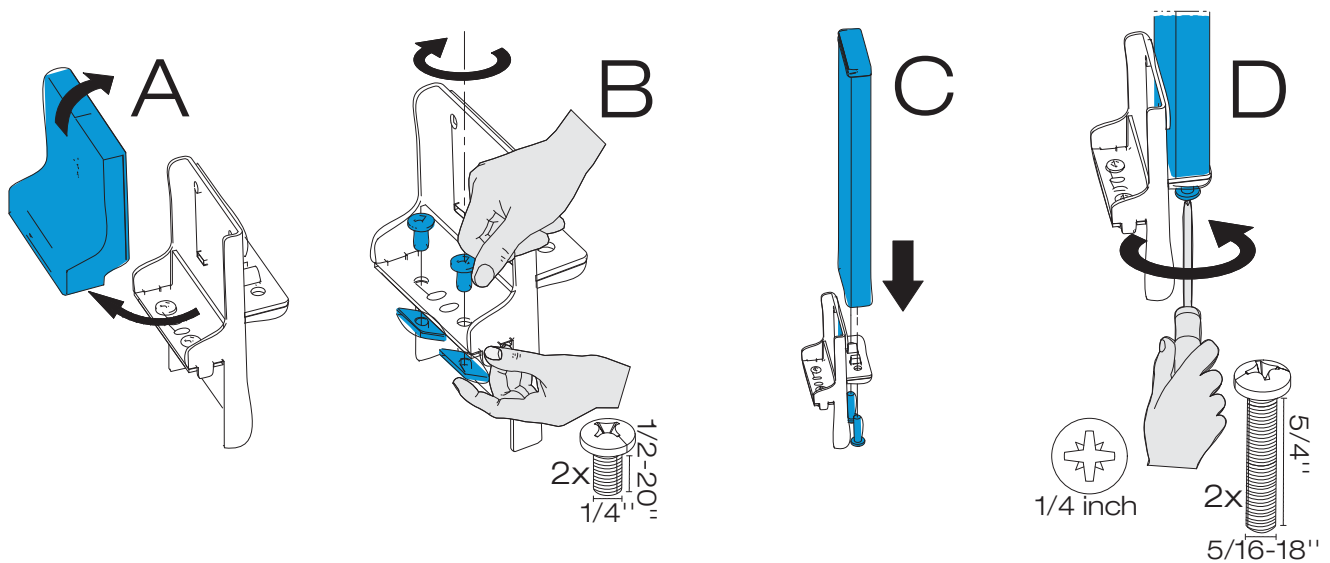

Examples:
 Beispiele:
 Exemples:
 Ejemplos:
 Voorbeelden:

Plurio/Eyesite dual display support with integrated rail

Assembly Directions

FrameOne Plus

Ology

Plurio/Eyesite Bildschirmhalter 2-Fach - integrierte Schiene
 Bras double écran Plurio/Eyesite - rail intégré
 Plurio/Eyesite per due monitor - guida integrata
 Plurio/Eyesite dubbele beeldschermsteun - geïntegreerde rail

1

2

Verify the right positioning of T-nuts
 Position der Muttern prüfen
 Vérifier le bon positionnement des écrous
 Controllare il corretto posizionamento dei dadi
 Controleer de positie van de schroefmoeren

2x 1/2-20"
 1/4"

3

3/16 inch

4

5

5/32 inch

6

1x 20mm
 8mm