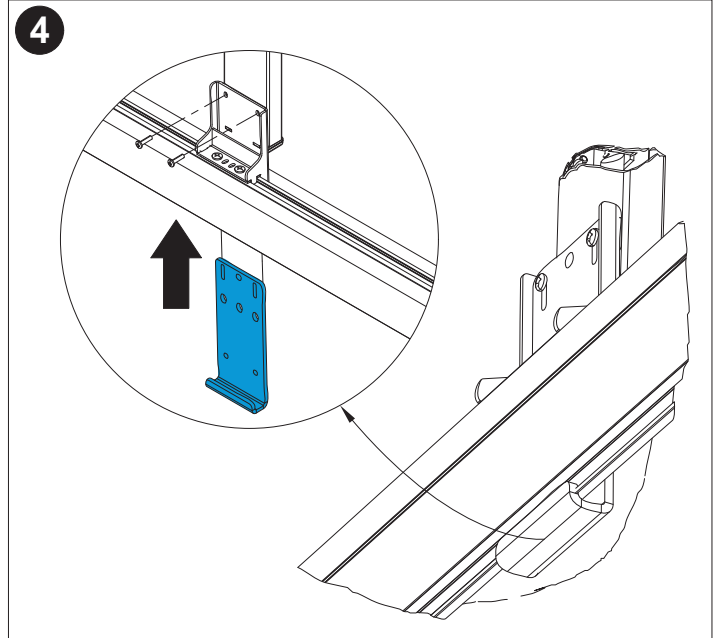

1

2

Verify the right positioning of T-nuts
 Position der Muttern prüfen
 Vérifier le bon positionnement des écrous
 Controllare il corretto posizionamento dei dadi
 Controleer de positie van de schroefmoeren

2x 1/2-20"
 1/4"

3

3/16 inch

4

5

5/32 inch

6

1x 20mm
 8mm