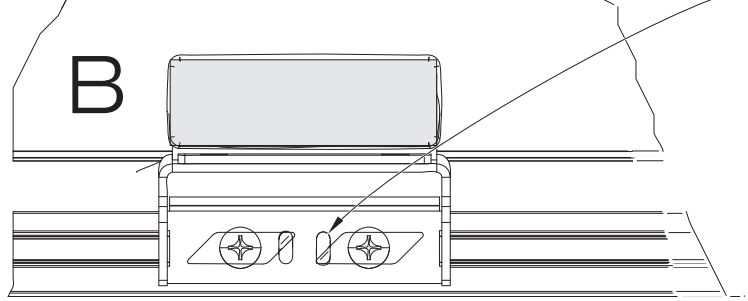

Examples:
 Beispiele:
 Exemples:
 Ejemplos:
 Voorbeelden:

Plurio/Eyesite dual display support with integrated rail

Assembly Directions

FrameOne Plus

Ology

Plurio/Eyesite Bildschirmhalter 2-Fach - integrierte Schiene
 Bras double écran Plurio/Eyesite - rail intégré
 Plurio/Eyesite per due monitor - guida integrata
 Plurio/Eyesite dubbele beeldschermsteun - geïntegreerde rail

1

2

Verify the right positioning of T-nuts
 Position der Muttern prüfen
 Vérifier le bon positionnement des écrous
 Controllare il corretto posizionamento dei dadi
 Controleer de positie van de schroefmoeren