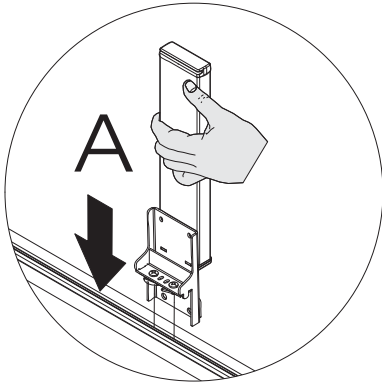

Examples:
 Beispiele:
 Exemples:
 Ejemplos:
 Voorbeelden:

Plurio/Eyesite dual display support with integrated rail

Assembly Directions

FrameOne Plus

Ology

Plurio/Eyesite Bildschirmhalter 2-Fach - integrierte Schiene
 Bras double écran Plurio/Eyesite - rail intégré
 Plurio/Eyesite per due monitor - guida integrata
 Plurio/Eyesite dubbele beeldschermsteun - geïntegreerde rail

1

2

Verify the right positioning of T-nuts
 Position der Muttern prüfen
 Vérifier le bon positionnement des écrous
 Controllare il corretto posizionamento dei dadi
 Controleer de positie van de schroefmoeren