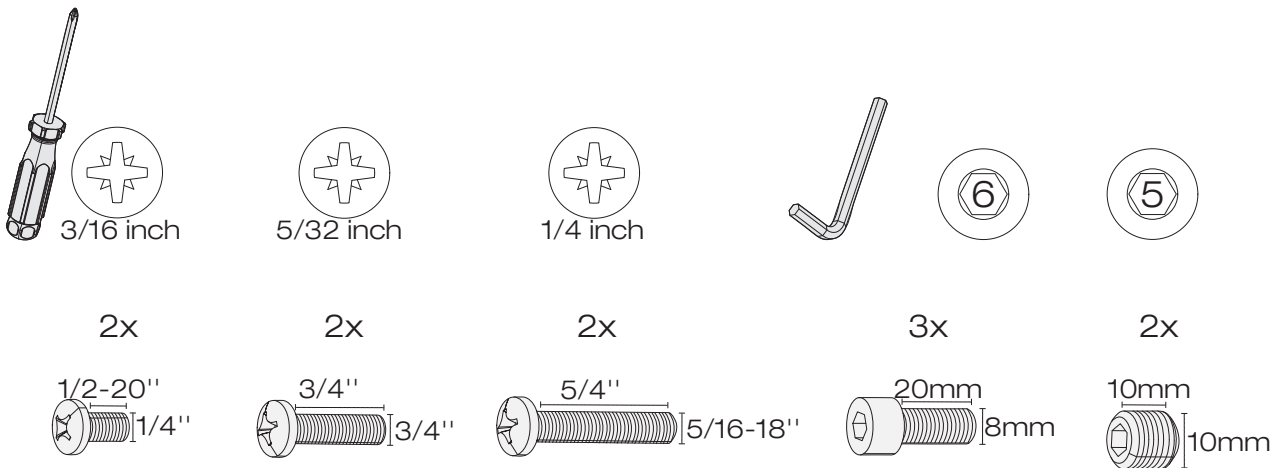

Examples:
 Beispiele:
 Exemples:
 Ejemplos:
 Voorbeelden:

Plurio/Eyesite dual display support with integrated rail

Assembly Directions

FrameOne Plus

Ology

Plurio/Eyesite Bildschirmhalter 2-Fach - integrierte Schiene
 Bras double écran Plurio/Eyesite - rail intégré
 Plurio/Eyesite per due monitor - guida integrata
 Plurio/Eyesite dubbele beeldschermsteun - geïntegreerde rail

1

2

Verify the right positioning of T-nuts
 Position der Muttern prüfen
 Vérifier le bon positionnement des écrous
 Controllare il corretto posizionamento dei dadi
 Controleer de positie van de schroefmoeren

2x 1/2-20"
 1/4"

3

3/16 inch

4

5

5/32 inch

6

1x 20mm
 8mm