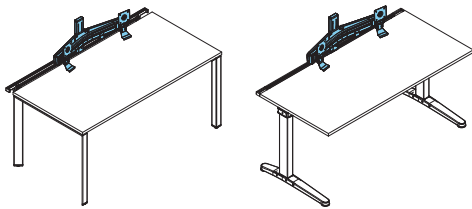

Examples:
 Beispiele:
 Exemples:
 Ejemplos:
 Voorbeelden:

Plurio/Eyesite dual display support with integrated rail

Assembly Directions

FrameOne Plus

Ology

Plurio/Eyesite Bildschirmhalter 2-Fach - integrierte Schiene
 Bras double écran Plurio/Eyesite - rail intégré
 Plurio/Eyesite per due monitor - guida integrata
 Plurio/Eyesite dubbele beeldschermsteun - geïntegreerde rail

1

2

Verify the right positioning of T-nuts
 Position der Muttern prüfen
 Vérifier le bon positionnement des écrous
 Controllare il corretto posizionamento dei dadi
 Controleer de positie van de schroefmoeren

2x 1/2-20"
 1/4"

3

3/16 inch

4

5

5/32 inch

6

1x 20mm
 8mm