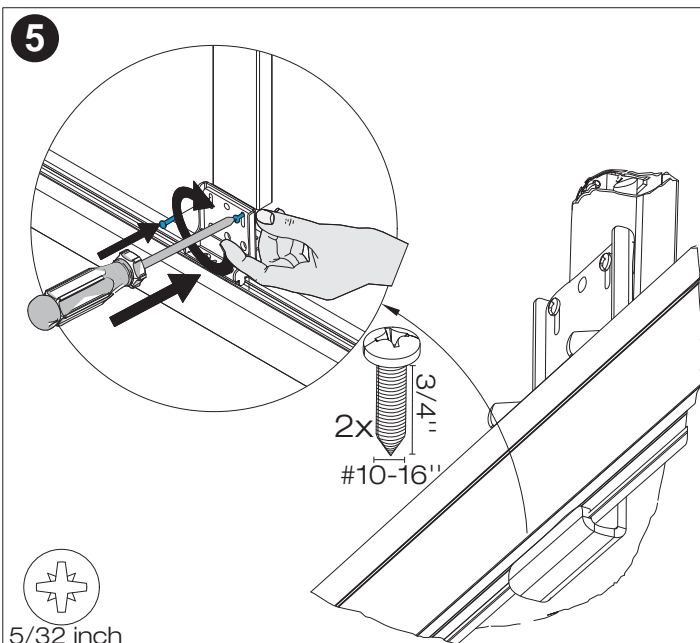

Examples:
 Beispiele:
 Exemples:
 Ejemplos:
 Voorbeelden:

Plurio/Eyesite dual display support with integrated rail

Assembly Directions

FrameOne Plus

Ology

Plurio/Eyesite Bildschirmhalter 2-Fach - integrierte Schiene
 Bras double écran Plurio/Eyesite - rail intégré
 Plurio/Eyesite per due monitor - guida integrata
 Plurio/Eyesite dubbele beeldschermsteun - geïntegreerde rail

2x 1/2-20"
 1/4"

3

3/16 inch

4

5

5/32 inch

6

1x 20mm
 8mm