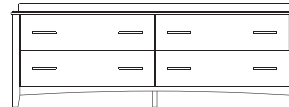

HEADBOARD
DOUBLE MB2454DH
D2.5 W55.5 H24
QUEEN MB2460QH
D2.5 W61.5 H24
KING MB2478KH
D2.5 W79.5 H24

NIGHTSTAND
MB1830NS
D18 W30 H24

NIGHTSTAND
MB1822NS
D18 W22 H24

MIRROR
MB2844MR
D2 W28.25 H44.3125

FOUR DRAWER
LOWBOY
MB2072DR4
D20 W72 H24

DESK
MB2448DKD
D24 W48 H30
MB2848DKD
D28 W48 H30

ACTIVITY TABLE
MB3030AT
D30 W30 H30

ROUND TABLE
TOP (SELF)
MB30RTS
DIA.30 H30
MB34RTS
DIA.34 H30

ROUND TABLE
TOP (WOOD)
MB30RTW
DIA.30 H30
MB34RTW
DIA.34 H30