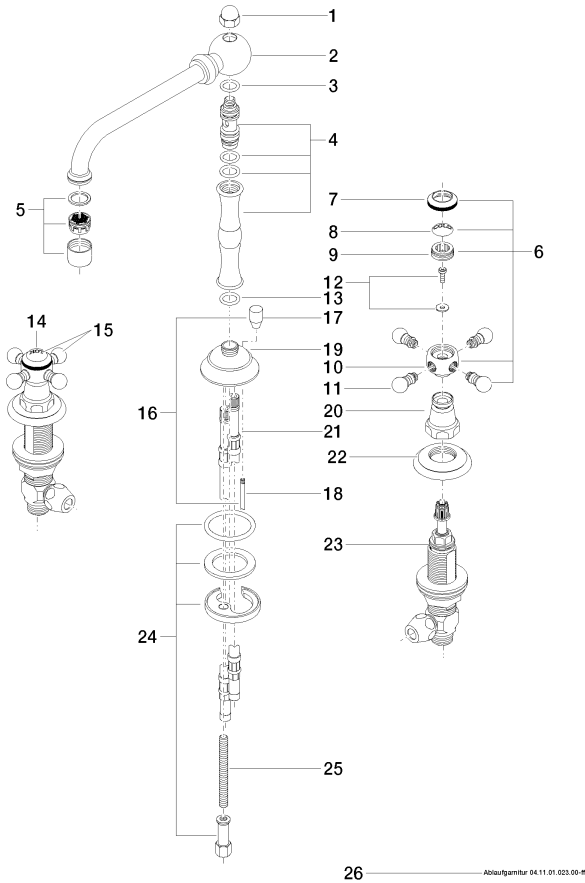

Sink - Madison

Three-hole lavatory mixer with drain - platinum matte - platinum matte

Article number: 20 715 360-06 0010

Exploded drawing

Spare parts list

Number	Item Number	Designation	Number of units
1	09 23 10 008-06	Mounting bracket - platinum matte	1
2	04 28 25 050 11-06	Outlet - platinum matte	1
3	09 14 10 020 90	Washer -	1
4	90 30 01 007 00-06	connection	1
5	90 23 01 119 04-06	Aerator - platinum matte	1
6	04 20 36 002 06-06	Handle - platinum matte	1
7	09 20 36 005-06	Handle - platinum matte	2
8	09 26 01 010 90	Cover -	1
9	09 20 83 006 90	Handle -	2
10	09 20 36 002-06	Handle - platinum matte	2
11	09 20 36 004-06	Handle - platinum matte	4
12	04 30 30 029 00 90	Mounting bracket -	2
13	09 14 10 013 90	Washer -	1
14	09 26 01 011 90	Cover -	1
15	04 20 36 002 07-06	Handle - platinum matte	1
16	04 20 24 031 80-06	pull-rod	1
17	09 20 24 031-06	handle	1
18	09 31 09 080-06	Pivot rod/lift knob - platinum matte	1
19	09 27 36 000 10-06	rosette	1
20	09 21 02 065-06	Hood / sleeve - platinum matte	2
21	04 30 04 064 00 90	Flexible supply line -	2
22	09 27 35 001-06	Escutcheon - platinum matte	2
23	90 17 11 040 02 90	Deck valve -	2
24	04 30 11 038 00 90	Mounting bracket -	1
25	09 31 11 011 90	Mounting bracket -	1
26	04 11 01 023 00-06	Drain - platinum matte	1