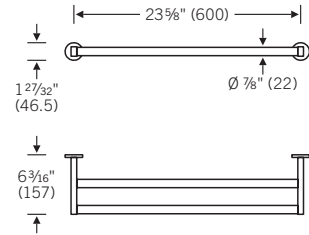

METRIC®
Bathroom Accessories

82 8270 00021 ■

Double towel bar

82 8270 xxx11 ■

Single towel bar

- 82 8270 04511 (450 mm)
- 82 8270 00011 (600 mm)
- 82 8270 07511 (750 mm)
- 82 8270 09011 (900 mm)

82 8270 00010 ■

Swivel action double towel bar

All details subject to modification