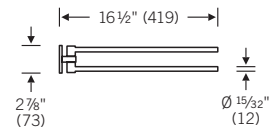

METRIC®
Bathroom Accessories

82 8270 00021 ■

Double towel bar

82 8270 xxx11 ■

Single towel bar

- 82 8270 04511 (450 mm)
- 82 8270 00011 (600 mm)
- 82 8270 07511 (750 mm)
- 82 8270 09011 (900 mm)

82 8270 00010 ■

Swivel action double towel bar

All details subject to modification