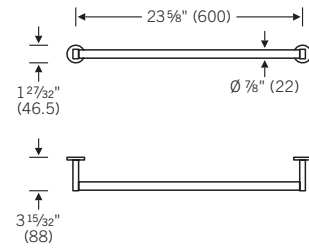

METRIC®
Bathroom Accessories

82 8270 00021 ■

Double towel bar

82 8270 xxx11 ■

Single towel bar

- 82 8270 04511 (450 mm)
- 82 8270 00011 (600 mm)
- 82 8270 07511 (750 mm)
- 82 8270 09011 (900 mm)

82 8270 00010 ■

Swivel action double towel bar

All details subject to modification