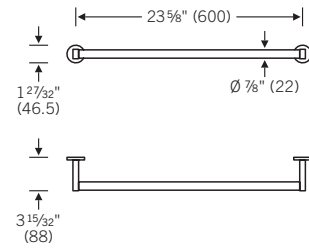

METRIC® Bathroom Accessories

82 8270 00021 ■

Double towel bar

82 8270 xxx11 ■

Single towel bar

- 82 8270 04511 (450 mm)
- 82 8270 00011 (600 mm)
- 82 8270 07511 (750 mm)
- 82 8270 09011 (900 mm)

82 8270 00010 ■

Swivel action double towel bar

All details subject to modification