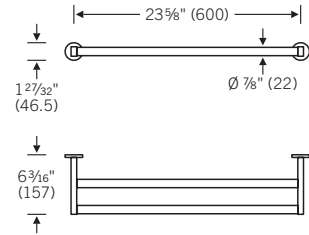

METRIC® Bathroom Accessories

82 8270 00021 ■

Double towel bar

82 8270 xxx11 ■

Single towel bar

- 82 8270 04511 (450 mm)
- 82 8270 00011 (600 mm)
- 82 8270 07511 (750 mm)
- 82 8270 09011 (900 mm)

82 8270 00010 ■

Swivel action double towel bar

All details subject to modification