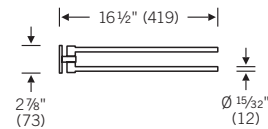

METRIC® Bathroom Accessories

82 8270 00021 ■

Double towel bar

82 8270 xxx11 ■

Single towel bar

- 82 8270 04511 (450 mm)
- 82 8270 00011 (600 mm)
- 82 8270 07511 (750 mm)
- 82 8270 09011 (900 mm)

82 8270 00010 ■

Swivel action double towel bar

All details subject to modification