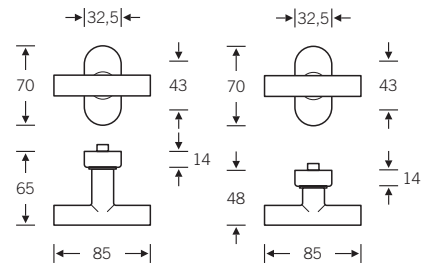

34 3403 

34 3403 008 (oval rose)  
 34 3403 007 (oval rose, flat)  
 34 3403 070 (lockable)  
 34 3499 00012 (shortened shank)\*

34 3403

34 3499 00012

3d

34 3453 

Design: Hans Kollhoff

34 3453 068 (rectangular rose)  
 34 3453 067 (rectangular rose, flat)\*\*  
 34 3453 070 (lockable)

34 3784 

Design: Heike Falkenberg

34 3784 068 (rectangular rose)  
 34 3784 067 (rectangular rose, flat)  
 34 3784 070 (lockable)

fsb.de/343403  
 fsb.de/343499  
 fsb.de/343453  
 fsb.de/343784

\* only in stainless steel  
 \*\* only in aluminium