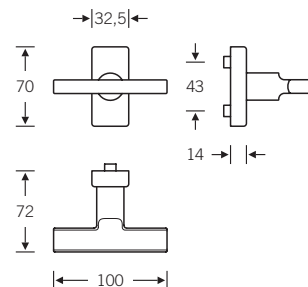

34 3403 

34 3403 008 (oval rose)  
 34 3403 007 (oval rose, flat)  
 34 3403 070 (lockable)  
 34 3499 00012 (shortened shank)\*

34 3403

34 3499 00012

3d

34 3453 

Design: Hans Kollhoff

34 3453 068 (rectangular rose)  
 34 3453 067 (rectangular rose, flat)\*\*  
 34 3453 070 (lockable)

34 3784 

Design: Heike Falkenberg

34 3784 068 (rectangular rose)  
 34 3784 067 (rectangular rose, flat)  
 34 3784 070 (lockable)

fsb.de/343403  
 fsb.de/343499  
 fsb.de/343453  
 fsb.de/343784

\* only in stainless steel  
 \*\* only in aluminium