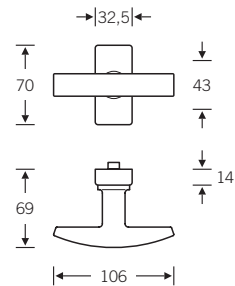

34 3403 

34 3403 008 (oval rose)  
 34 3403 007 (oval rose, flat)  
 34 3403 070 (lockable)  
 34 3499 00012 (shortened shank)\*

34 3403

34 3499 00012

3d

34 3453 

Design: Hans Kollhoff

34 3453 068 (rectangular rose)  
 34 3453 067 (rectangular rose, flat)\*\*  
 34 3453 070 (lockable)

34 3784 

Design: Heike Falkenberg

34 3784 068 (rectangular rose)  
 34 3784 067 (rectangular rose, flat)  
 34 3784 070 (lockable)

fsb.de/343403  
 fsb.de/343499  
 fsb.de/343453  
 fsb.de/343784

\* only in stainless steel  
 \*\* only in aluminium