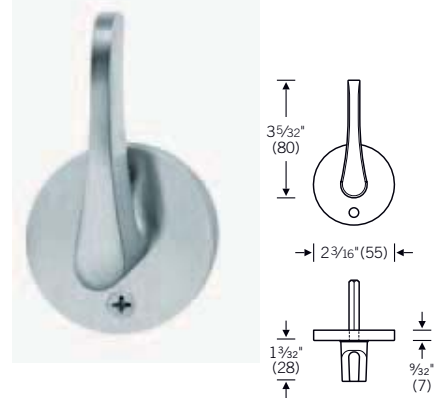

A

17 1744 09001
ADA Thumbturn