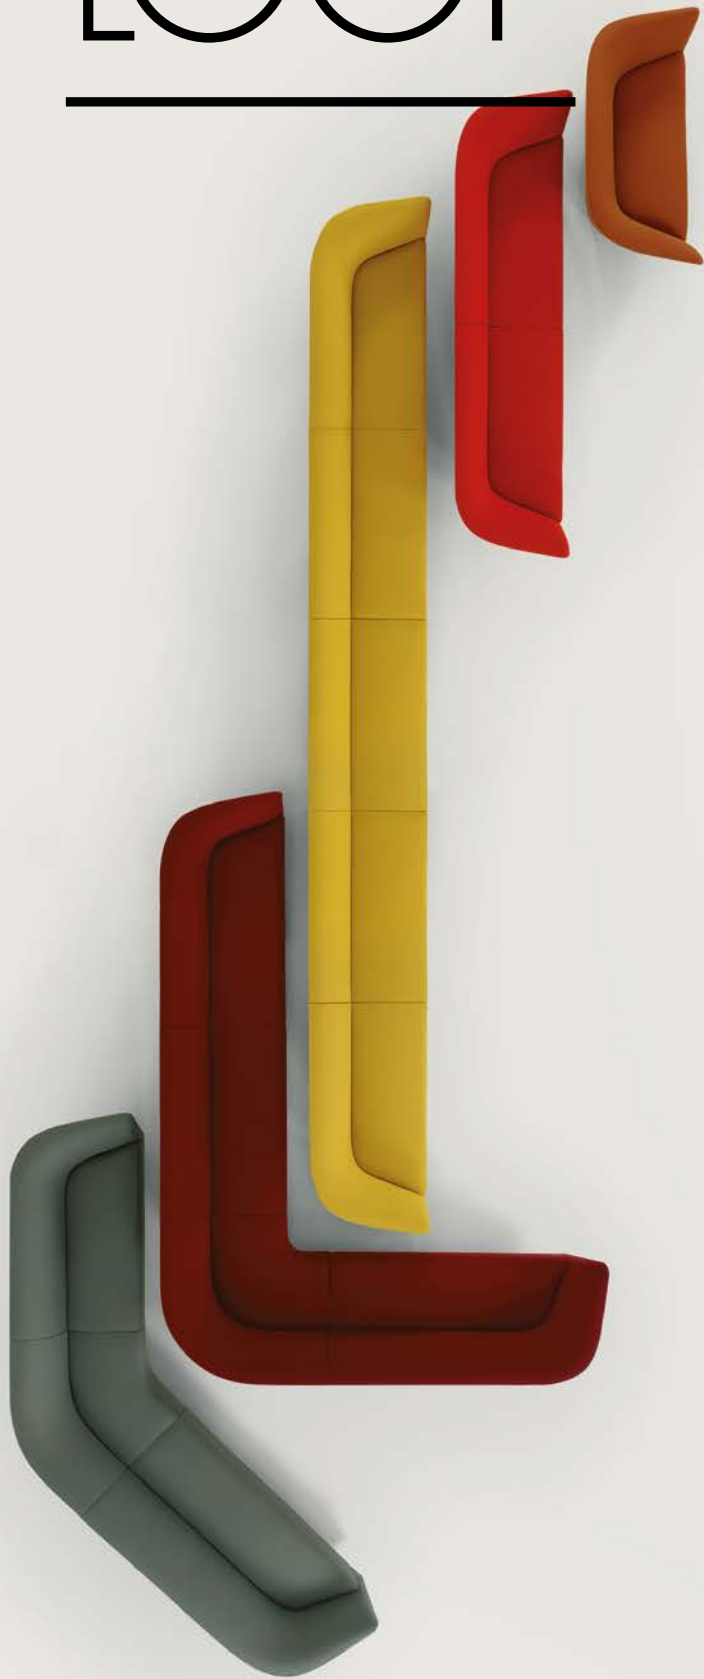

LOOP

arper

Loop

Loop est un système de canapés modulaires, aussi unique et expressif qu'une signature, permettant les petits assemblages ou les longues lignes fluides. Si sa forme et sa silhouette sont stylisées, Loop produit un effet quasiment architectural. Sa forme linéaire imprègne les salles d'attente, de repos et de réunion des grands espaces. A la maison, il peut être plus ou moins compact selon les besoins. Châssis en bois rembourré, monté sur une structure en acier satiné avec pieds en acier ou en aluminum, revêtement décliné dans une vaste gamme de tissus, même personnalisable. Totalement déhoussable grâce à un système d'attache velcro. Les éléments sont modula-bles: segments courts (130 cm) ou longs (195 cm), angles concaves (30°) ou convexes (30°/45°/90°). Egalement disponible avec revêtement personnalisé et en version amovible. La collection est complétée par des coussins, disponibles en deux tailles (48 x 54 et 38 x 54 cm) et caractérisés par une bordure décorative noire cousue dans le profil latéral. Le remourrage des coussins est en plumes et fibre et le revêtement est réalisé en tissu, cuir, smilicuir ou tissu fourni par le client. La collection Loop est certifiée GreenGuard.