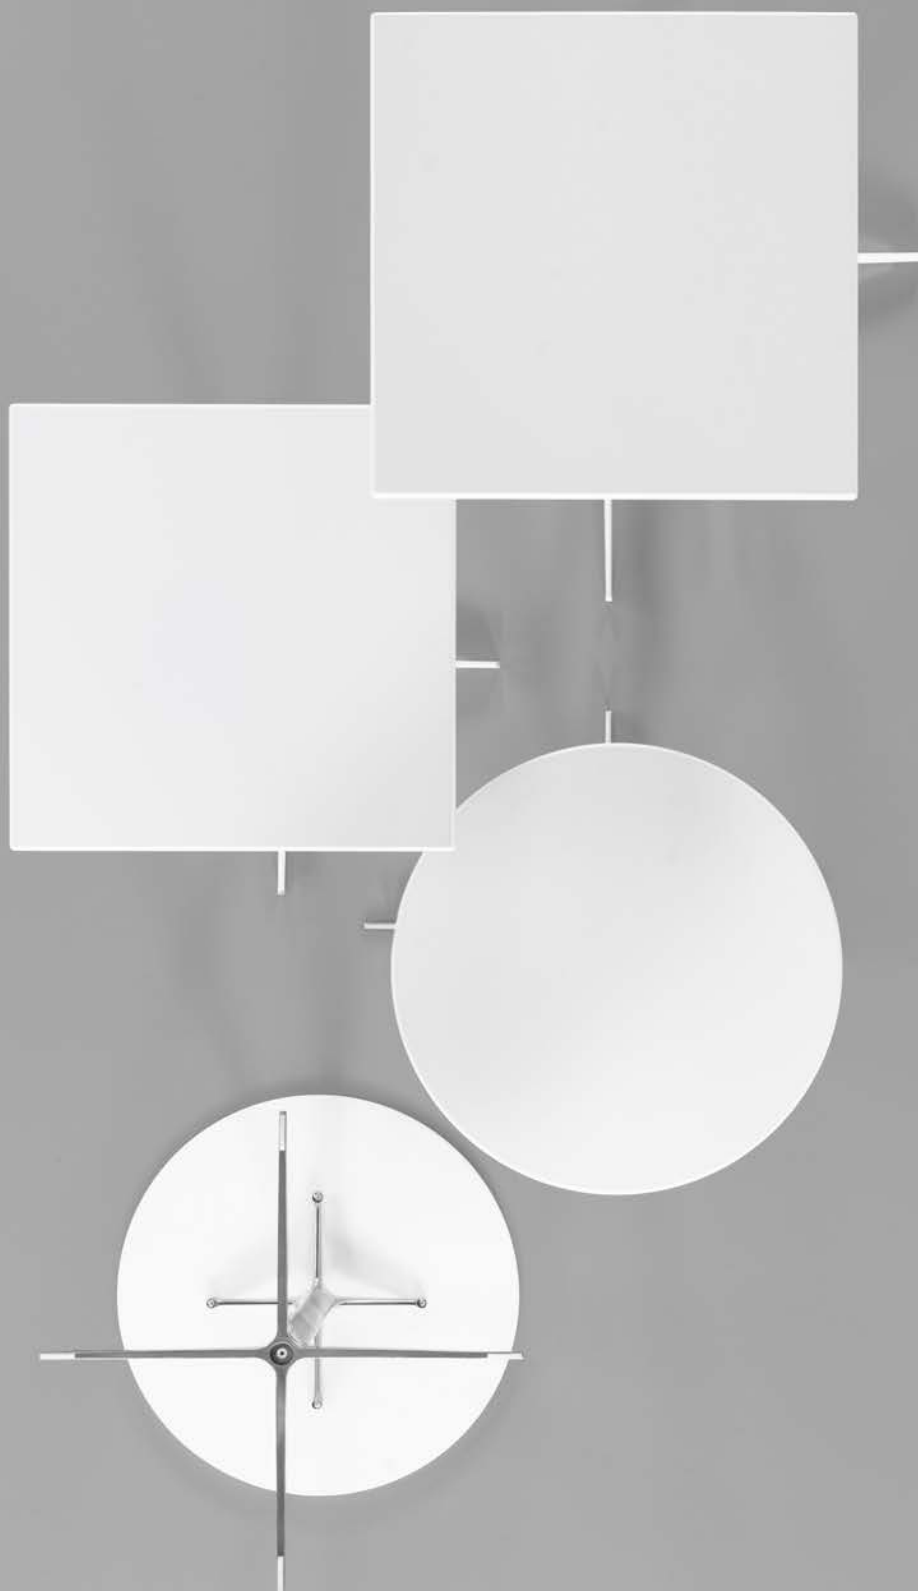

FRED

arper

Fred

Elégante et modulable, Fred est une table s'adaptant à presque toutes les situations, de par ses lignes pures et sa base d'une exceptionnelle solidité. Disponible en quatre hauteurs (36,4, 50, 74 et 105 cm), avec plateau rond ou carré, en MDF blanc de différentes tailles. Piètement à quatre branches en aluminum poli ou blanc.