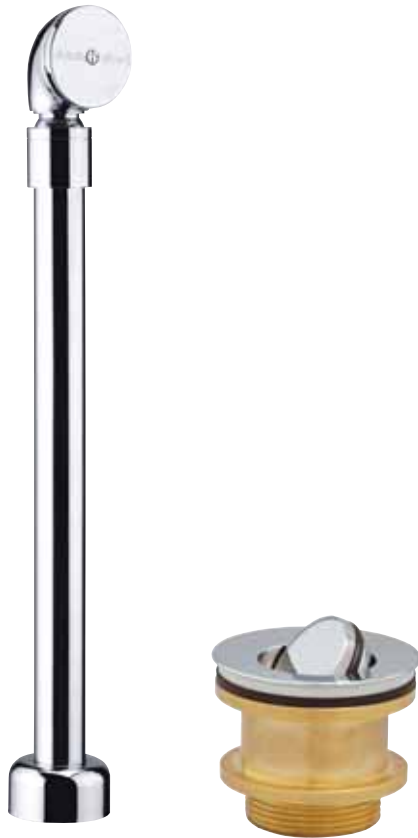

Special Drain

0° - 17.5°

- SPE-CAP-PC Polished chrome, Chromé, Cromado brillante
- SPE-CAP-PB Polished brass, Doré, Latón pulido
- SPE-CAP-BN Brushed nickel, Nickel mat, Niquel satinado
- SPE-CAP-PN Polished nickel, Nickel brillant, Niquel brillante
- SPE-CAP-ORB Oil rubbed bronze, Huilé fini bronze, Bronce aceitado

Special bathtub drain

Use with sub-floor shoe tube.

Recommended for Barcelona, Edge, ios, Napoli and Ravello.

Polished chrome (shown)

Vidage universel pour baignoire avec trou de trop-plein

A utiliser avec le tuyau de raccord trop-plein/vidage.

Recommandé avec les modèles Barcelona, Edge, ios, Napoli et Ravello.

Bonde moderne à poussoir; Bonde et chaînette rétros

Chromé (voir photo)

Vaciador especial para bañeras

Para usar con el tubo de desagüe debajo del suelo.

Recomendado para Barcelona, Edge, ios, Napoli i Ravello.

Cromado brillante (ver foto)

Scan to view product page,
and all downloadable content

Special Drain