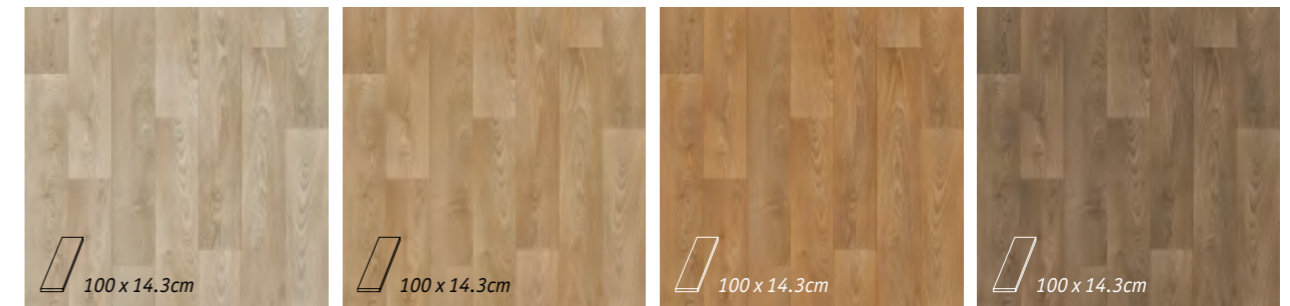

SOFT ELM GREY 4m: 27014025 (5450158576998) 3m: 27021025 (5450158579357) 2m: 27028025 (5450158581176)	SOFT ELM LIGHT BROWN 4m: 27014023 (5450158578503) 3m: 27021023 (5450158579494) 2m: 27028023 (5450158580346)	SOFT ELM MEDIUM NATURAL 4m: 27014022 (5450158578459) 3m: 27021022 (5450158579302) 2m: 27028022 (5450158580292)	SOFT ELM DARK BROWN 4m: 27014026 (5450158579449) 3m: 27021026 (5450158581121) 2m: 27028026 (5450158570163)