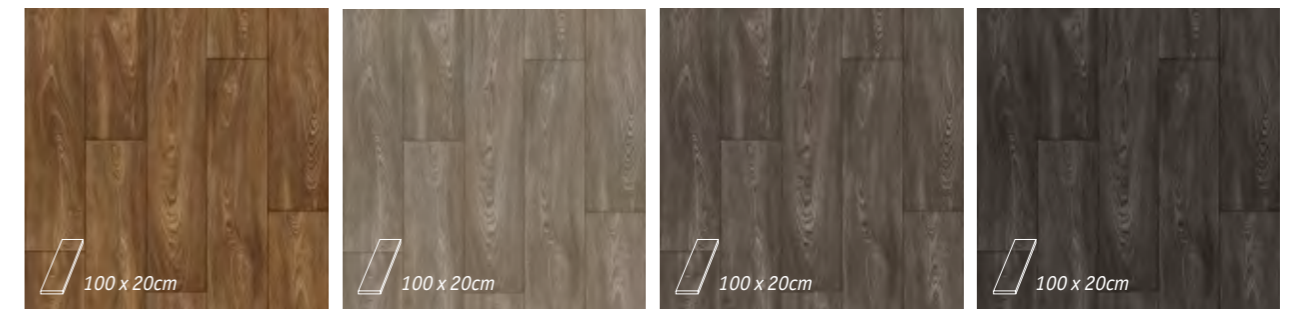

CHARM OAK WARM BROWN 4m: 27014016 (5450158578152) 3m: 27021016 (5450158579005) 2m: 27028016 (5450158579999)	CHARM OAK DARK BROWN 4m: 27014018 (5450158578251) 3m: 27021018 (5450158579104) 2m: 27028018 (5450158580094)	CHARM OAK DARK GREY 4m: 27014014 (5450158578053) 3m: 27021014 (5450158578909) 2m: 27028014 (5450158579890)	CHARM OAK ANTHRACITE 4m: 27014013 (5450158578008) 3m: 27021013 (5450158578855) 2m: 27028013 (5450158579845)