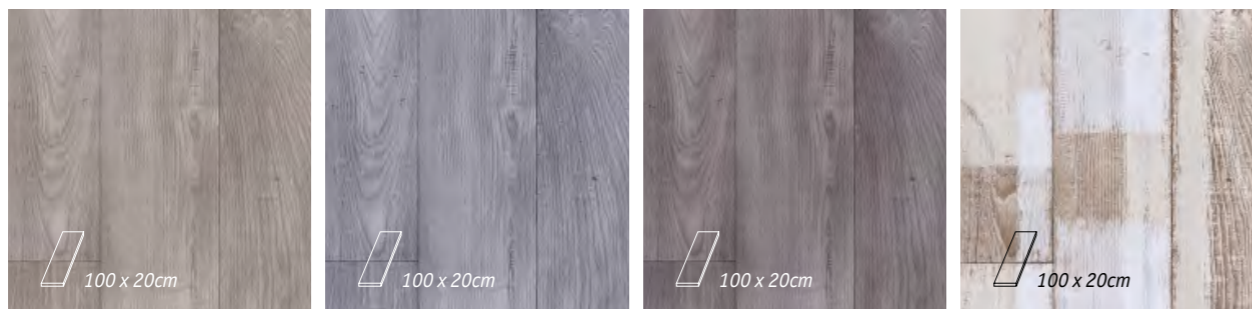

OLD MELEZE LIGHT BROWN
4m: 5516228 (5450158313722)
3m: 5517228 (5450158313470)
2m: 5518228 (5450158313937)

OLD MELEZE GREY
4m: 5516227 (5450158313715)
3m: 5517227 (5450158313463)
2m: 5518227 (5450158313920)

OLD MELEZE DARK BROWN
4m: 5516229 (5450158313739)
3m: 5517229 (5450158313487)
2m: 5518229 (5450158313944)

PATCHED WOOD WHITE
4m: 5516154 (5450158440541)
3m: 5517154 (5450158441289)
2m: 5518154 (5450158441906)