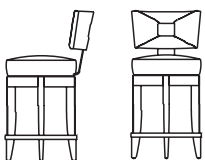

85413 Arm

W33", D24",
H32.75", AH24.75",
SH18.5", SD18.5"

85513 Armless

W21.5", D24",
H32.75", SH18.5",
SD18.5"

85613 Barstool

W17.25", D21.5",
H41.75", SH31.25",
SD16.5"

85713 Counter Stool

W17.25", D20.5",
H35.75", SH25.25",
SD16.5"

85633 Barstool
without back

W17.25", D17.25", H31.75",
SH31.75", SD17.25"

85733 Counter Stool
without back

W17.25", D17.25",
H25.75", SH25.75",
SD17.25"