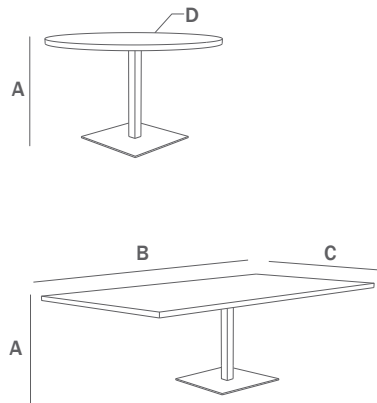

Racetrack

A height: 29.25"

B width: 60"– 168"

C depth: 30"– 60"

Square

A height: 29.25"

B width: 30"– 48"

C depth: 30"– 48"

Rectangle

A height: 29.25"

B width: 60"– 168"

C depth: 30"– 48"

Arc Rectangle

A height: 29.25"

B width: 60"– 168"

C depth: 30"– 60"