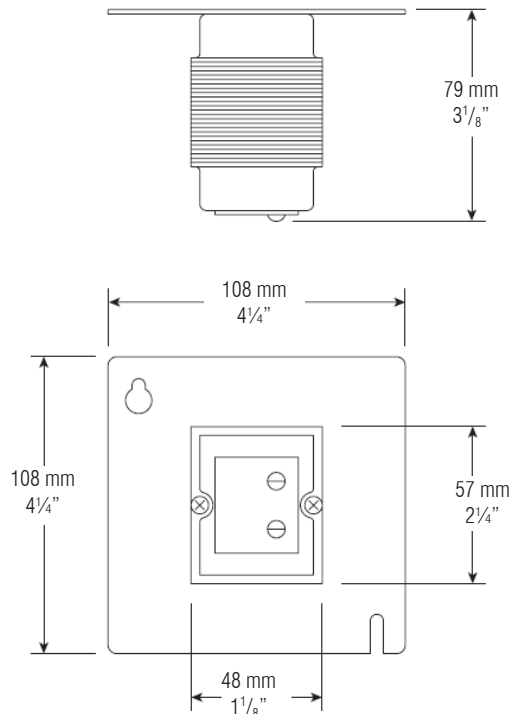

Transformador 50 VA MICROPlumb® PRODUCTS

EL 154

► Descripción

Transformador Montado en Caja, diseñado para utilizarse con Sistemas PWT.
Opera hasta 10 Fluxómetros para sanitario o mingitorio (cualquier combinación)

► Especificaciones

- Entrada 120 VAC, 50/60 Hz Primario
- Salida 24 VAC, 50/60 Hz Secundario
- Clase II, Listado UL
- 50 VA

► Uso

Recomendado para utilizarse en unidades de multi-combinación o con más de tres válvulas solenoide para lavabo/regadera.

Espacio reservado para la aprobación del Ingeniero/Arquitecto

La información contenida en este documento está sujeta a cambio sin previo aviso

10500 Seymour Avenue • Franklin Park, Illinois 60131-1259

Teléfono 800-671-6970 • Fax 847-671-6944