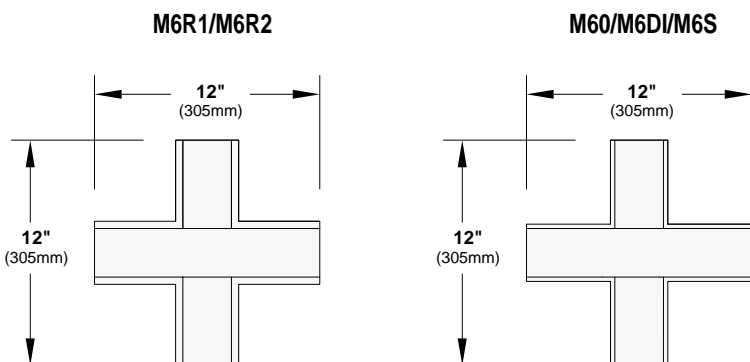

## Coude 90°

Code de montage: **L90**

Coudes aluminium extrudé disponible pour toute forme M60.

Fournie avec capot aluminium agrafé. Couleur assortie au luminaire.

## Croix 90°

Code de montage: **X90**

Croixes aluminium extrudé disponible pour toute forme M60.

Fournie avec capot aluminium agrafé. Couleur assortie au luminaire.

## T 90°

Code de montage: **T90**

T's aluminium extrudé disponible pour toute forme M60.

Fournie avec capot aluminium agrafé. Couleur assortie au luminaire.

## Connexions sur Mesure

Coudes spéciaux code: **LC** (spécifier l'angle et les détails de configuration spécifiques)

Contacter l'usine pour T's et Croixes spéciaux, ou autre configurations sur mesure.