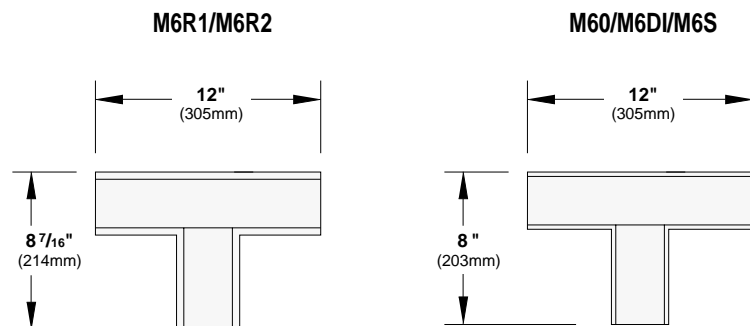

## Coude 90°

Code de montage: **L90**

Coudes aluminium extrudé disponible pour toute forme M60.

Fournie avec capot aluminium agrafé. Couleur assortie au luminaire.

## Croix 90°

Code de montage: **X90**

Croixes aluminium extrudé disponible pour toute forme M60.

Fournie avec capot aluminium agrafé. Couleur assortie au luminaire.

## T 90°

Code de montage: **T90**

T's aluminium extrudé disponible pour toute forme M60.

Fournie avec capot aluminium agrafé. Couleur assortie au luminaire.

## Connexions sur Mesure

Coudes spéciaux code: **LC** (spécifier l'angle et les détails de configuration spécifiques)

Contacter l'usine pour T's et Croixes spéciaux, ou autre configurations sur mesure.