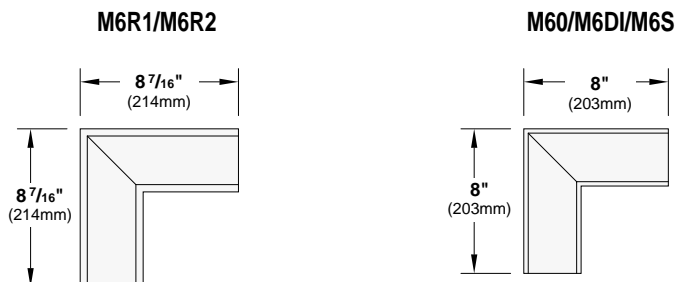

## Coude 90°

Code de montage: **L90**

Coudes aluminium extrudé disponible pour toute forme M60.

Fournie avec capot aluminium agrafé. Couleur assortie au luminaire.

## Croix 90°

Code de montage: **X90**

Croixes aluminium extrudé disponible pour toute forme M60.

Fournie avec capot aluminium agrafé. Couleur assortie au luminaire.

## T 90°

Code de montage: **T90**

T's aluminium extrudé disponible pour toute forme M60.

Fournie avec capot aluminium agrafé. Couleur assortie au luminaire.

## Connexions sur Mesure

Coudes spéciaux code: **LC** (spécifier l'angle et les détails de configuration spécifiques)

Contacter l'usine pour T's et Croixes spéciaux, ou autre configurations sur mesure.