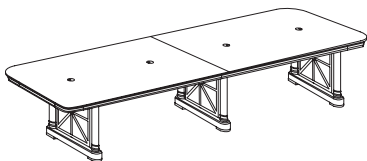

12' Rectangular Conference Table		7684-144	144	44	30	436	33.2	$ 3156.00
		-006 Top (2 pc)	144	44	4.5	335	21.1	1927.00
		-001A Slab End Bases (set)	69			69	7.3	791.00
		-007 Center Slab Base (1)	32			32	4.8	438.00