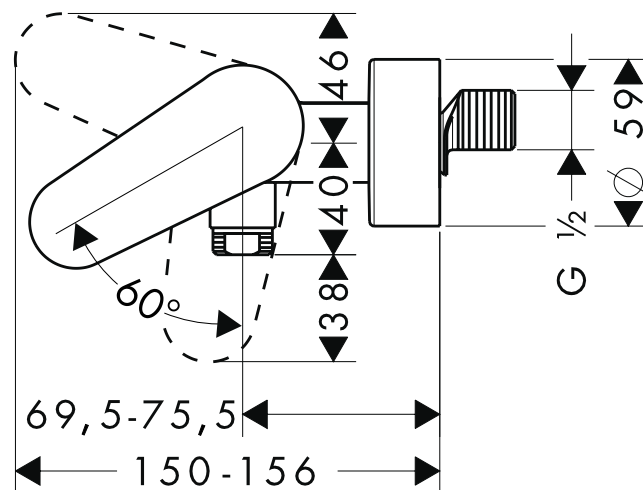

Axor Citterio M

Einhebel-Brausenmischer Aufputz 34620XXX

AXOR[®]

hansgrohe