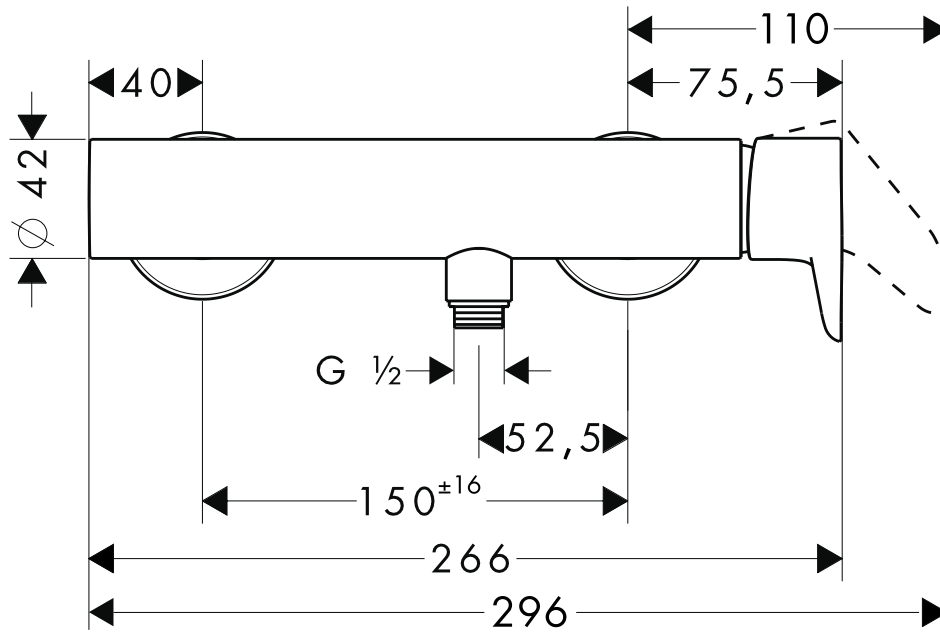

Axor Citterio M

Einhebel-Brausenmischer Aufputz 34620XXX

AXOR[®]

hansgrohe