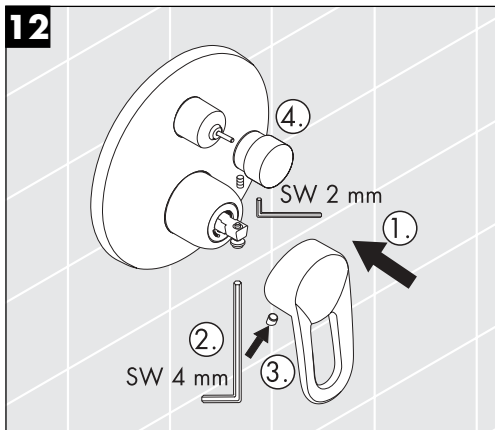

# Service

94073000

**hansgrohe**

**hansgrohe**

AXOR | PHÄRO

Hansgrohe · Postfach 1145 · D-77761 Schiltach · Telefon +49 (0) 78 36/51-1282 · Telefax +49 (0) 7836/511440  
E-Mail: info@hansgrohe.com · Internet: www.hansgrohe.com