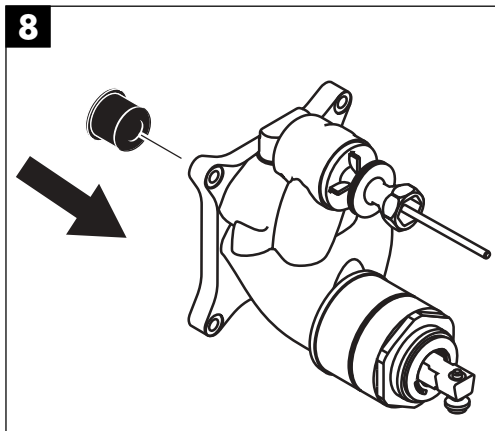

# Service

94073000

**hansgrohe**

**hansgrohe**

AXOR | PHÄRO

Hansgrohe · Postfach 1145 · D-77761 Schiltach · Telefon +49 (0) 78 36/51-1282 · Telefax +49 (0) 7836/511440  
E-Mail: info@hansgrohe.com · Internet: www.hansgrohe.com