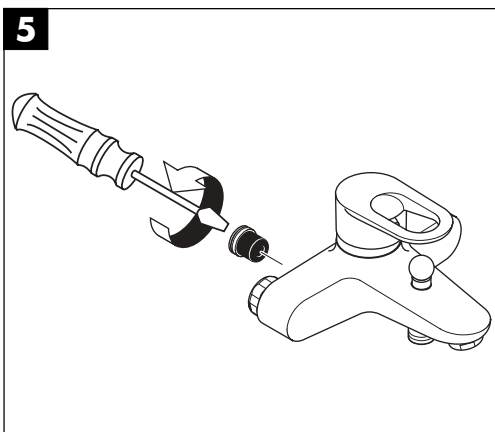

# Service

94073000

**hansgrohe**

**hansgrohe**

AXOR | PHÄRO

Hansgrohe · Postfach 1145 · D-77761 Schiltach · Telefon +49 (0) 78 36/51-1282 · Telefax +49 (0) 7836/511440  
E-Mail: info@hansgrohe.com · Internet: www.hansgrohe.com