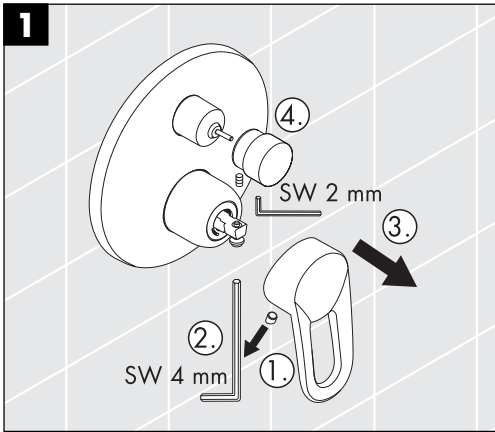

# Service

94073000

**hansgrohe**

**hansgrohe**

AXOR | PHÄRO

Hansgrohe · Postfach 1145 · D-77761 Schiltach · Telefon +49 (0) 78 36/51-1282 · Telefax +49 (0) 7836/511440  
E-Mail: info@hansgrohe.com · Internet: www.hansgrohe.com