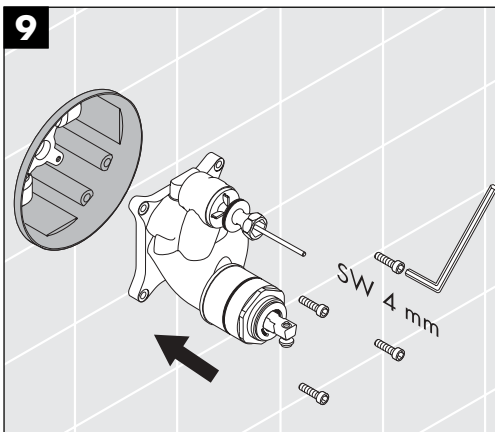

# Service

94073000

**hansgrohe**

**hansgrohe**

AXOR | PHÄRO

Hansgrohe · Postfach 1145 · D-77761 Schiltach · Telefon +49 (0) 78 36/51-1282 · Telefax +49 (0) 7836/511440  
E-Mail: info@hansgrohe.com · Internet: www.hansgrohe.com