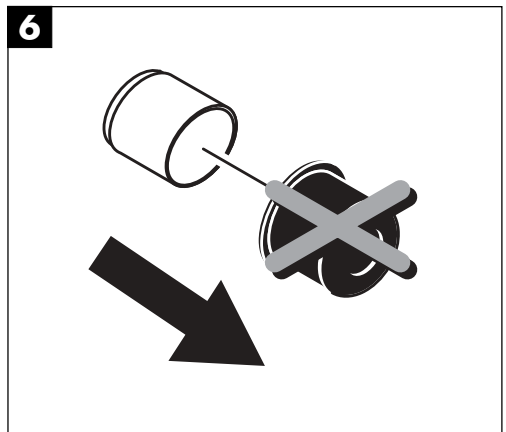

# Service

94073000

**hansgrohe**

**hansgrohe**

AXOR | PHÄRO

Hansgrohe · Postfach 1145 · D-77761 Schiltach · Telefon +49 (0) 78 36/51-1282 · Telefax +49 (0) 7836/511440  
E-Mail: info@hansgrohe.com · Internet: www.hansgrohe.com