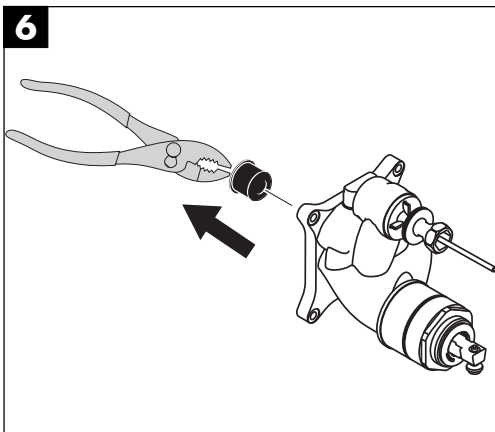

# Service

94073000

**hansgrohe**

**hansgrohe**

AXOR | PHÄRO

Hansgrohe · Postfach 1145 · D-77761 Schiltach · Telefon +49 (0) 78 36/51-1282 · Telefax +49 (0) 7836/511440  
E-Mail: info@hansgrohe.com · Internet: www.hansgrohe.com