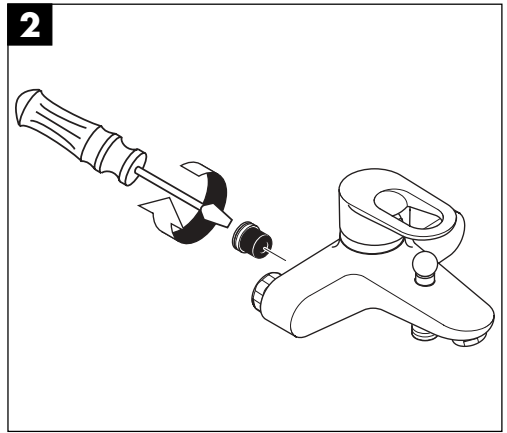

# Service

94073000

**hansgrohe**

**hansgrohe**

AXOR | PHÄRO

Hansgrohe · Postfach 1145 · D-77761 Schiltach · Telefon +49 (0) 78 36/51-1282 · Telefax +49 (0) 7836/511440  
E-Mail: info@hansgrohe.com · Internet: www.hansgrohe.com