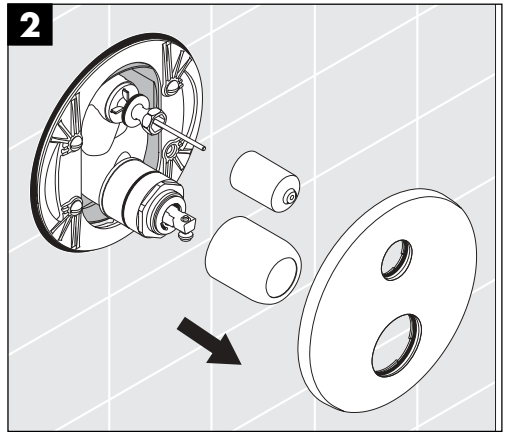

# Service

94073000

**hansgrohe**

**hansgrohe**

AXOR | PHÄRO

Hansgrohe · Postfach 1145 · D-77761 Schiltach · Telefon +49 (0) 78 36/51-1282 · Telefax +49 (0) 7836/511440  
E-Mail: info@hansgrohe.com · Internet: www.hansgrohe.com