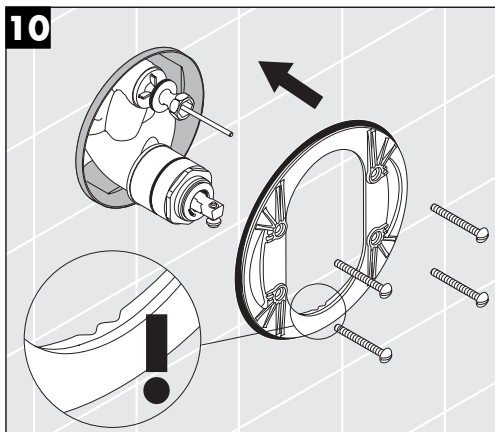

# Service

94073000

**hansgrohe**

**hansgrohe**

AXOR | PHÄRO

Hansgrohe · Postfach 1145 · D-77761 Schiltach · Telefon +49 (0) 78 36/51-1282 · Telefax +49 (0) 7836/511440  
E-Mail: info@hansgrohe.com · Internet: www.hansgrohe.com