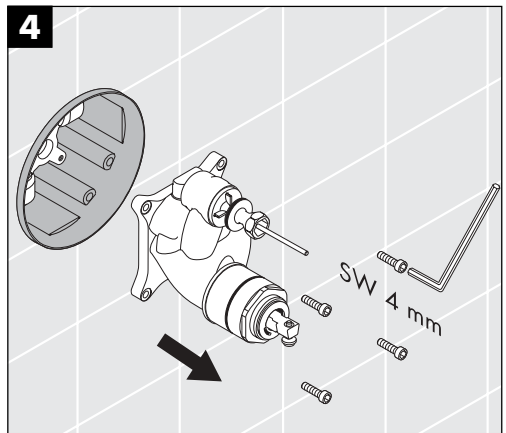

# Service

94073000

**hansgrohe**

**hansgrohe**

AXOR | PHÄRO

Hansgrohe · Postfach 1145 · D-77761 Schiltach · Telefon +49 (0) 78 36/51-1282 · Telefax +49 (0) 7836/511440  
E-Mail: info@hansgrohe.com · Internet: www.hansgrohe.com