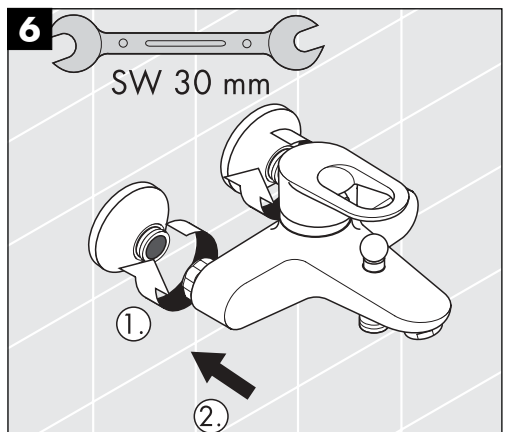

# Service

94073000

**hansgrohe**

**hansgrohe**

AXOR | PHÄRO

Hansgrohe · Postfach 1145 · D-77761 Schiltach · Telefon +49 (0) 78 36/51-1282 · Telefax +49 (0) 7836/511440  
E-Mail: info@hansgrohe.com · Internet: www.hansgrohe.com