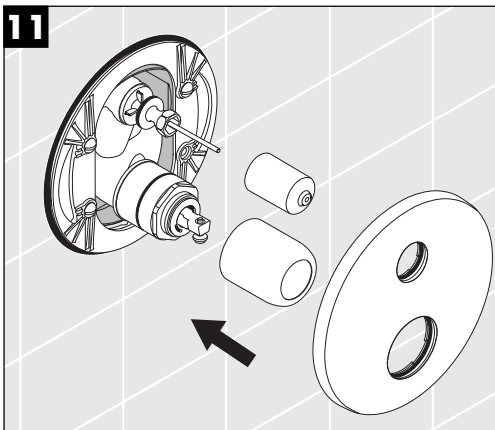

# Service

94073000

**hansgrohe**

**hansgrohe**

AXOR | PHÄRO

Hansgrohe · Postfach 1145 · D-77761 Schiltach · Telefon +49 (0) 78 36/51-1282 · Telefax +49 (0) 7836/511440  
E-Mail: info@hansgrohe.com · Internet: www.hansgrohe.com