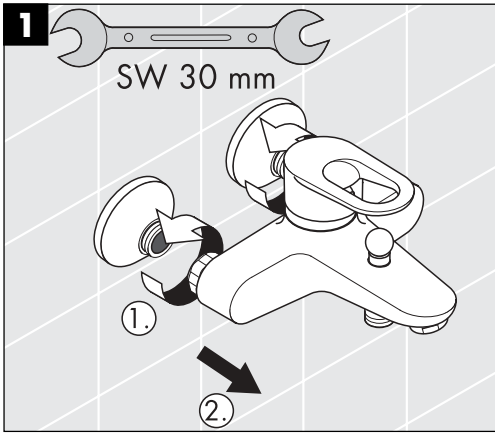

# Service

94073000

**hansgrohe**

**hansgrohe**

AXOR | PHÄRO

Hansgrohe · Postfach 1145 · D-77761 Schiltach · Telefon +49 (0) 78 36/51-1282 · Telefax +49 (0) 7836/511440  
E-Mail: info@hansgrohe.com · Internet: www.hansgrohe.com