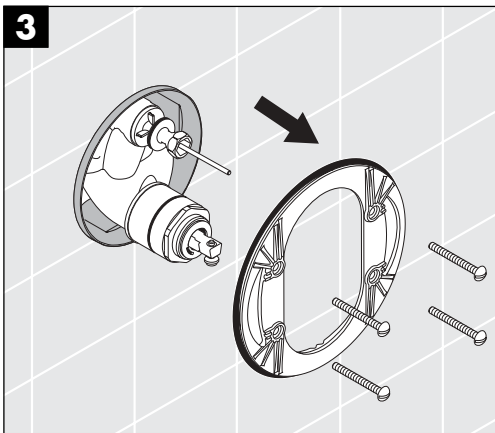

# Service

94073000

**hansgrohe**

**hansgrohe**

AXOR | PHÄRO

Hansgrohe · Postfach 1145 · D-77761 Schiltach · Telefon +49 (0) 78 36/51-1282 · Telefax +49 (0) 7836/511440  
E-Mail: info@hansgrohe.com · Internet: www.hansgrohe.com