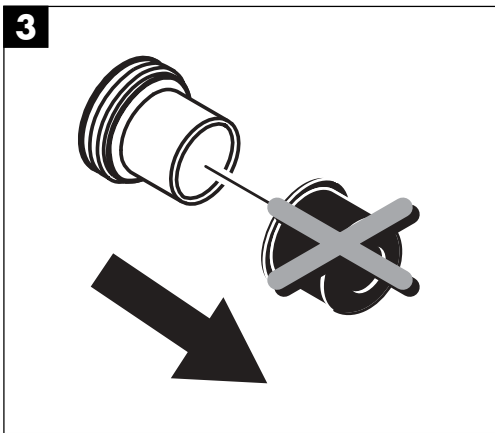

# Service

94073000

**hansgrohe**

**hansgrohe**

AXOR | PHÄRO

Hansgrohe · Postfach 1145 · D-77761 Schiltach · Telefon +49 (0) 78 36/51-1282 · Telefax +49 (0) 7836/511440  
E-Mail: info@hansgrohe.com · Internet: www.hansgrohe.com