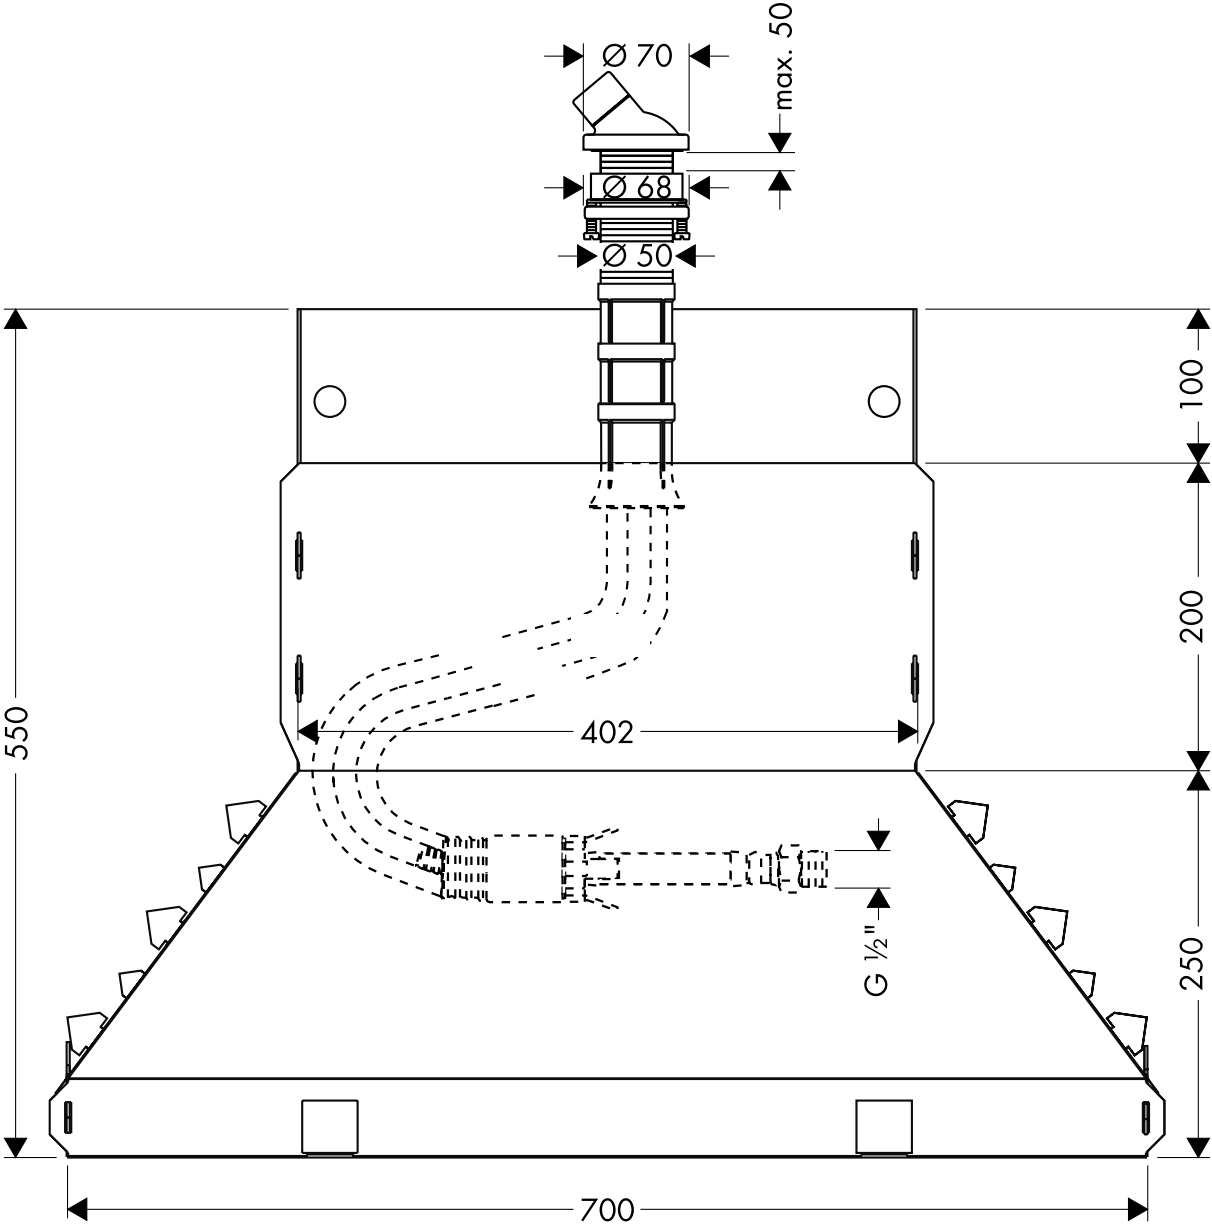

HANSGROHE Wannenrandprogramm

Secuflex Wannenrandset 28380XXX

HANSGROHE Wannenrandprogramm

Secuflex Wannenrandset 28380XXX

hansgrohe