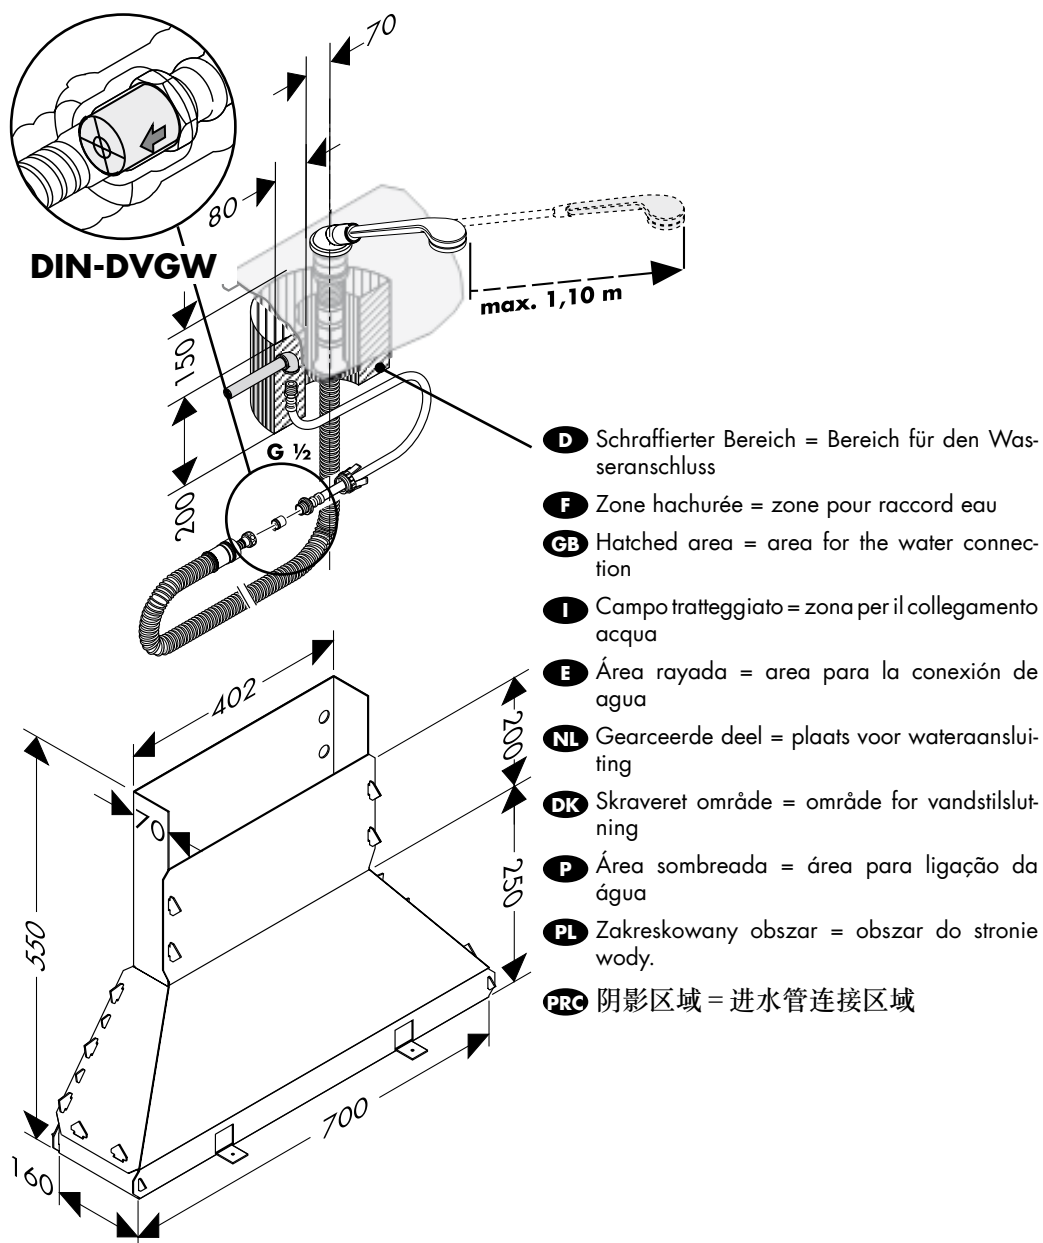

HANSGROHE Wannenrandprogramm

Secuflex Wannenrandset 28380XXX

HANSGROHE Wannenrandprogramm

Secuflex Wannenrandset 28380XXX

hansgrohe