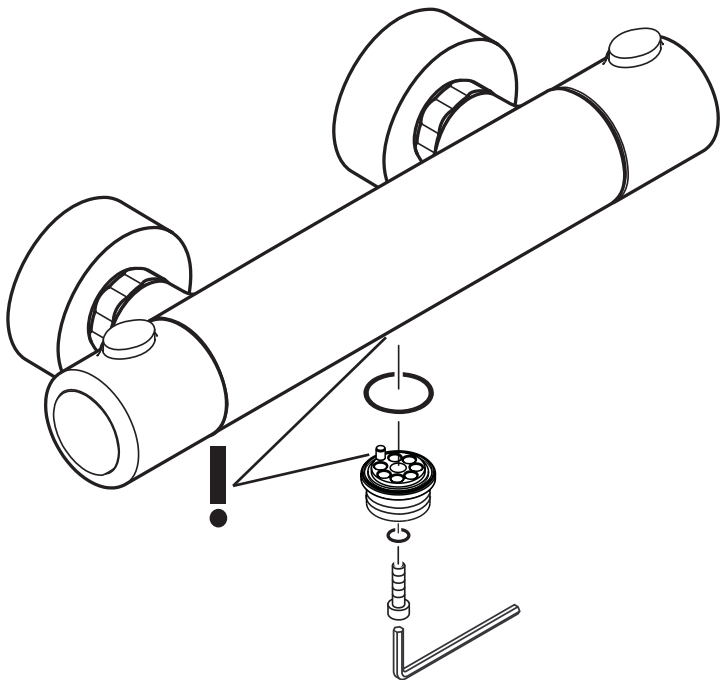

# Service

**Ecostat**  
98556000

**hansgrohe**

**SW 4 mm**

**hansgrohe**

AXOR | PHÄRO