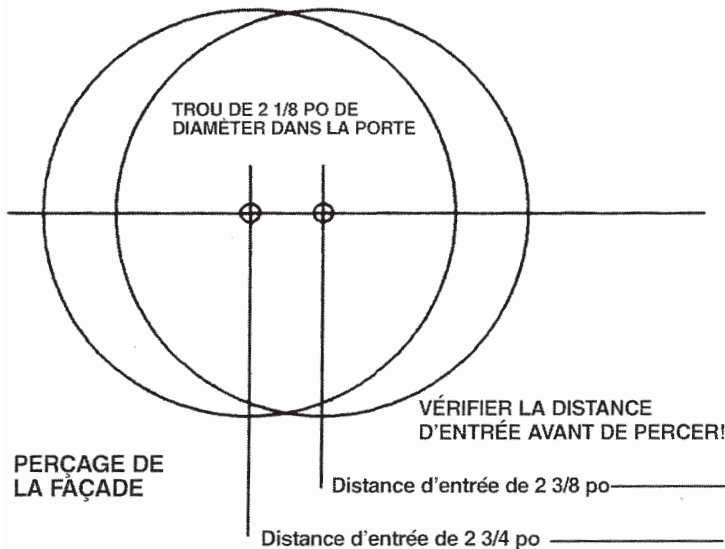

**VERROU D' ENTRÉE À CLÉ UNIQUE-
GABARIT DE MARQUAGE POUR VERROU,
PÊNE ET GÂCHE - FACTICE**

Plier sur ligne pointillée. -
Placer la partie pliée sur le côté le plus court de la porte biseauté.

**JUEGO DE CERRADURA CON SEGURO
PLANTILLA IMITACIÓN COMPLETA PLACA Y PICAPORTE**