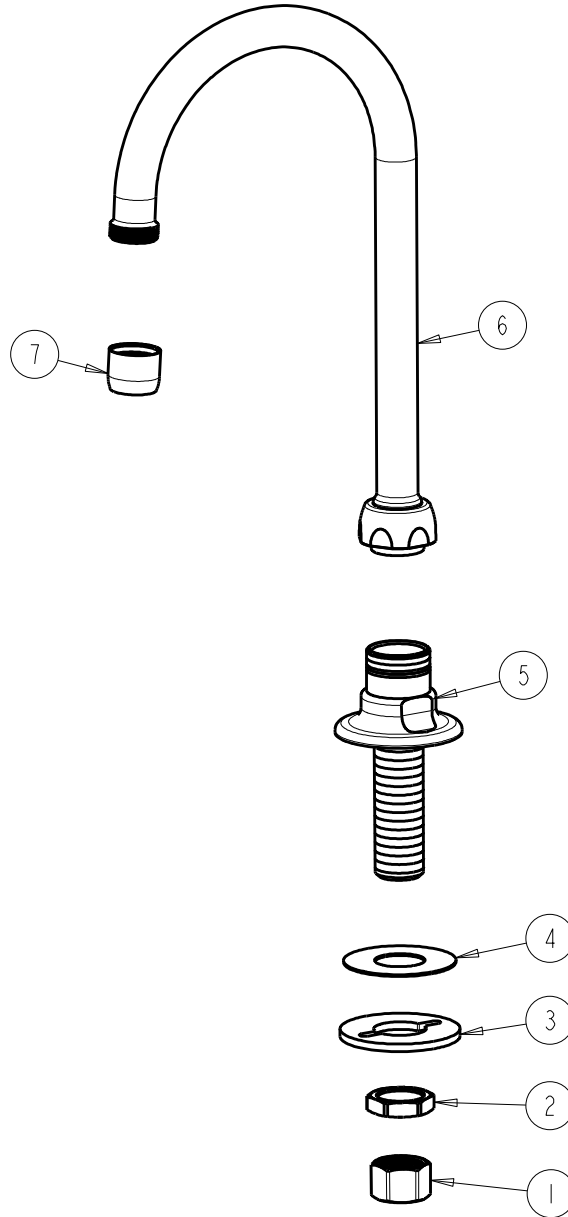

**CHICAGO FAUCETS**  
a Geberit company

2100 South Clearwater Drive  
Des Plaines, IL 60018  
Phone: 847-803-5000  
Fax: 847-803-5454  
www.chicagofaucets.com

**REPAIR PARTS**

BY: JAR    DATE: 09-20-11  
CHK: *[Signature]*    REV:

FITTING NO.

**626-E35ABCP**

SUBMITTED MODEL NO.

ITEM NO.

**FOR TECHNICAL ASSISTANCE**  
1-800-TEC-TRUE (1-800-832-8783)

ITEM	PART NO.	DESCRIPTION
1	49-005JKRBF	COUPLING NUT
2	49-004JKRBF	LOCKNUT
3	807-112JKNF	WASHER
4	52-007JKNF	WASHER, RUBBER
5	---	FLANGE
6	GN2AJKABCP	GN SPOUT PLAIN END
7	E35JKCP	SOFTFLO AERATOR 1.5 GPM