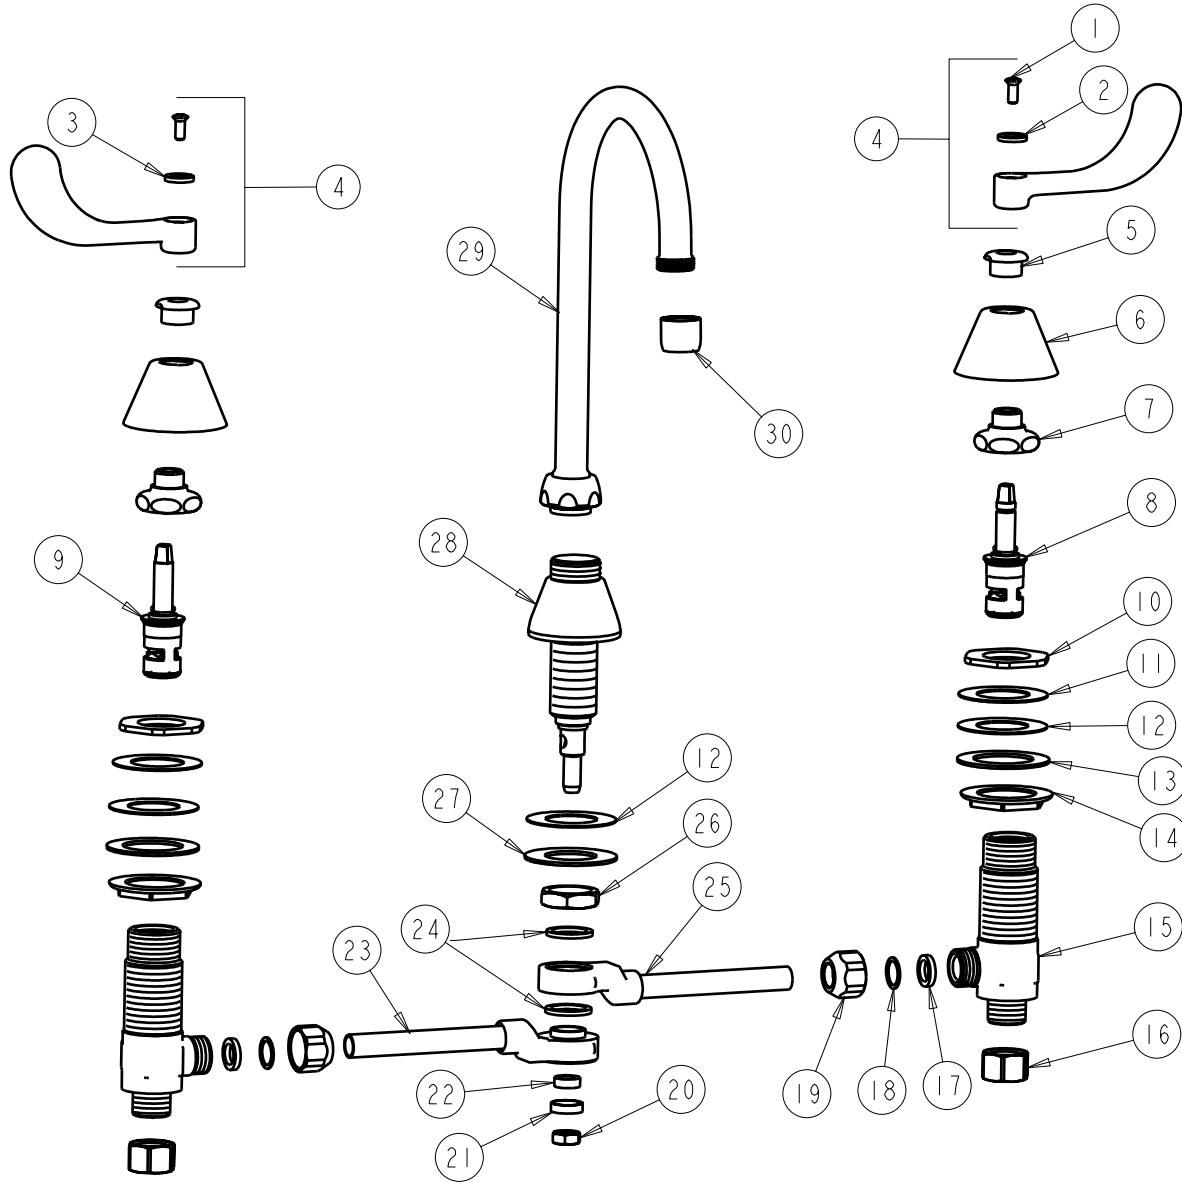

PARTS LIST

BY: SID
CHK'D: *[Signature]*

FINISH: AS SPECIFIED
DATE: 11-07-02
REV: 07-24-07

786-WCE3XX

ITEM	PART NO.	DESCRIPTION	ITEM	PART NO.	DESCRIPTION
1	420-010JKRCF	SCREW, 10-32 UNC PH 1/2	17	200-010JKNF	RUBBER WASHER
2	633-123JKNF	INDEX BUTTON (BLUE)	18	250-027JKRBF	BRASS WASHER
3	633-023JKNF	INDEX BUTTON (RED)	19	49-031JKRBF	COUPLING NUT
4	317-PRJKCP	WRISTBLADE HANDLE ASSEMBLY (PAIR)	20	689-113JKRBF	LOCKNUT
5	422-113JKCP	ESCUTCHEON NUT	21	250-187JKRBF	RETAINER
6	250-180JKCP	ESCUTCHEON	22	1797-129JKNF	RUBBER WASHER
7	274-004JKRBF	CAP NUT	23	250-304KJKRBF	L.H. SWIVEL ASSEMBLY
8	377-XKRHJKNF	R.H. CERAMIC QUATURN UNIT	24	250-200JKNF	GASKET
9	377-XKLHJKNF	L.H. CERAMIC QUATURN UNIT	25	250-201KJKRBF	R.H. SWIVEL ASSEMBLY
10	308-003JKRBF	LOCKNUT	26	250-054JKRBF	LOCKNUT
11	888-006JKRBF	BRASS WASHER	27	50-014JKNF	STEEL WASHER
12	739-056JKNF	RUBBER WASHER	28	785-251KJKCP	SPOUT BASE ASSEMBLY
13	55-010JKNF	STEEL WASHER	29	GN2AJKCP	FOR PARTS SEE GN2AJKCP
14	250-004JKRBF	LOCKNUT	30	E3JKCP	SOFTFLO OUTLET
15	250-094KJKRBF	VALVE BODY ASSEMBLY			
16	49-005JKRBF	COUPLING NUT			