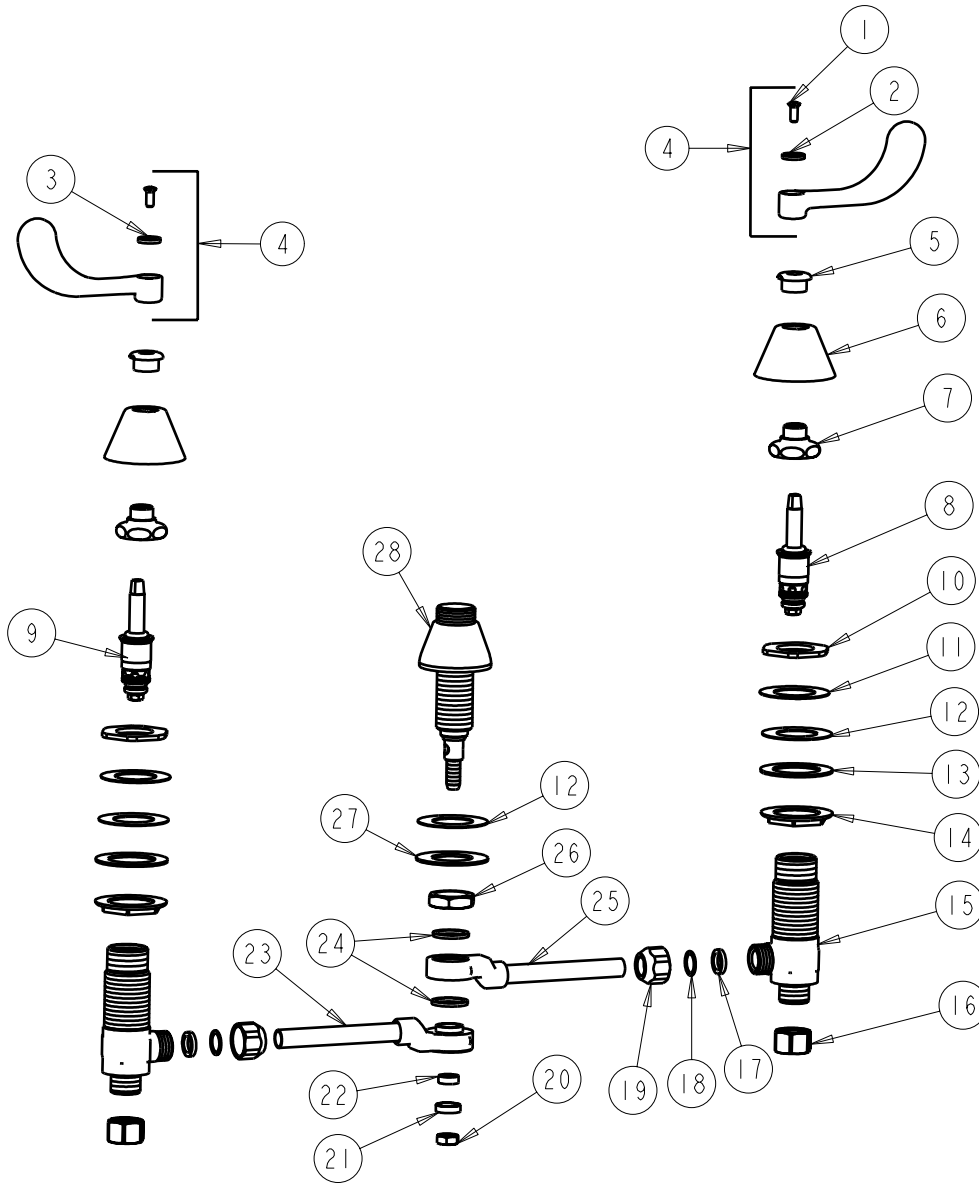

PARTS LIST

BY: SID
CHK'D: *[Signature]*

FINISH: AS SPECIFIED
DATE: 10-10-02
REV: 07-19-07

785-LESSSPT12CC

ITEM	PART NO.	DESCRIPTION	ITEM	PART NO.	DESCRIPTION
1	420-010JKRCF	SCREW, 10-32 UNC PH 1/2	15	250-094KJKRBF	VALVE BODY ASSEMBLY
2	633-123JKNF	INDEX BUTTON (BLUE)	16	49-005JKRBF	COUPLING NUT
3	633-023JKNF	INDEX BUTTON (RED)	17	200-010JKNF	RUBBER WASHER
4	317-PRJKCP	WRISTBLADE HANDLE ASSEMBLY (PAIR)	18	250-027JKRBF	BRASS WASHER
5	422-113JKCP	ESCUTCHEON NUT	19	49-031JKRBF	COUPLING NUT
6	250-180JKCP	ESCUTCHEON	20	689-113JKRBF	LOCKNUT
7	274-004JKRBF	CAP NUT	21	250-187JKRBF	RETAINER
8	377-XTRHJKNF	RH QUATURN CARTRIDGE	22	1797-129JKNF	RUBBER WASHER
9	377-XTLHJKNF	LH QUATURN CARTRIDGE	23	250-304KJKRBF	L.H. SWIVEL ASSEMBLY
10	308-003JKRBF	LOCKNUT	24	250-200JKNF	GASKET
11	888-006JKRBF	BRASS WASHER	25	250-201KJKRBF	R.H. SWIVEL ASSEMBLY
12	739-056JKNF	RUBBER WASHER	26	250-054JKRBF	LOCKNUT
13	55-010JKNF	STEEL WASHER	27	50-014JKNF	STEEL WASHER
14	250-004JKRBF	LOCKNUT	28	785-251KJKCP	SPOUT BASE ASSEMBLY