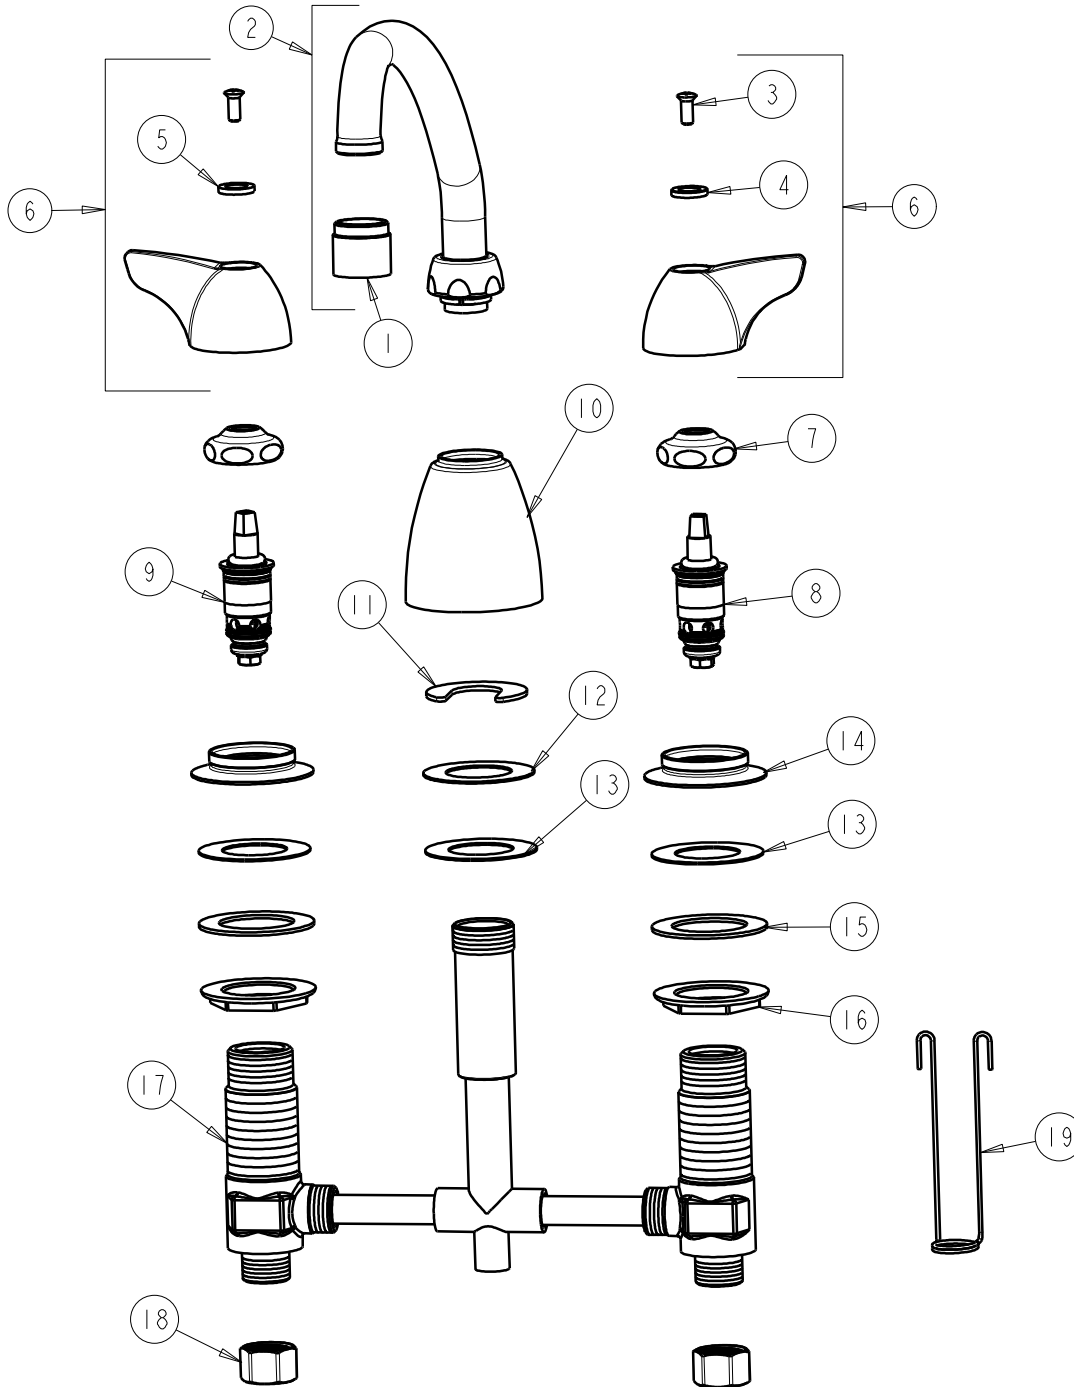

**CHICAGO FAUCETS**  
a Geberit company

2100 South Clearwater Drive  
Des Plaines, IL 60018  
Phone: 847-803-5000  
Fax: 847-803-5454  
www.chicagofaucets.com

**REPAIR PARTS**

FITTING NO.

**1201-AVPAABCP**

SUBMITTED MODEL NO.

BY: SID DATE: 05-05-09

CHK: *[Signature]* REV:

ITEM NO.

**FOR TECHNICAL ASSISTANCE**  
**1-800-TEC-TRUE (1-800-832-8783)**

ITEM	PART NO.	DESCRIPTION	ITEM	PART NO.	DESCRIPTION
1	E3VPJKCP	V.R. SOFTFLO AERATOR W/ V.R. KEY	11	200-006JKNF	C-WASHER
2	L9E3VPJKCP	FOR PARTS SEE L9LESSE3JKCP	12	888-006JKRBF	BRASS WASHER
3	420-010JKRCF	SCREW, 10-32 UNC PH 1/2	13	739-056JKNF	RUBBER WASHER
4	633-123JKNF	INDEX BUTTON (BLUE)	14	1797-122JKCP	FLANGE
5	633-023JKNF	INDEX BUTTON (RED)	15	55-010JKNF	STEEL WASHER
6	1000-PRJKCP	WING HANDLE ASSEMBLY (PAIR)	16	250-004JKRBF	LOCKNUT
7	1-214JKCP	CAP	17	---	VALVE BODY (NOT SOLD SEPARATELY)
8	AB1-099XTJKNF	QUATURN UNIT (RH)	18	49-005JKRBF	COUPLING NUT
9	AB1-100XTJKNF	QUATURN UNIT (LH)	19	200-007JKNF	HANGER
10	890-259JKCP	SPOUT ESCUTCHEON			