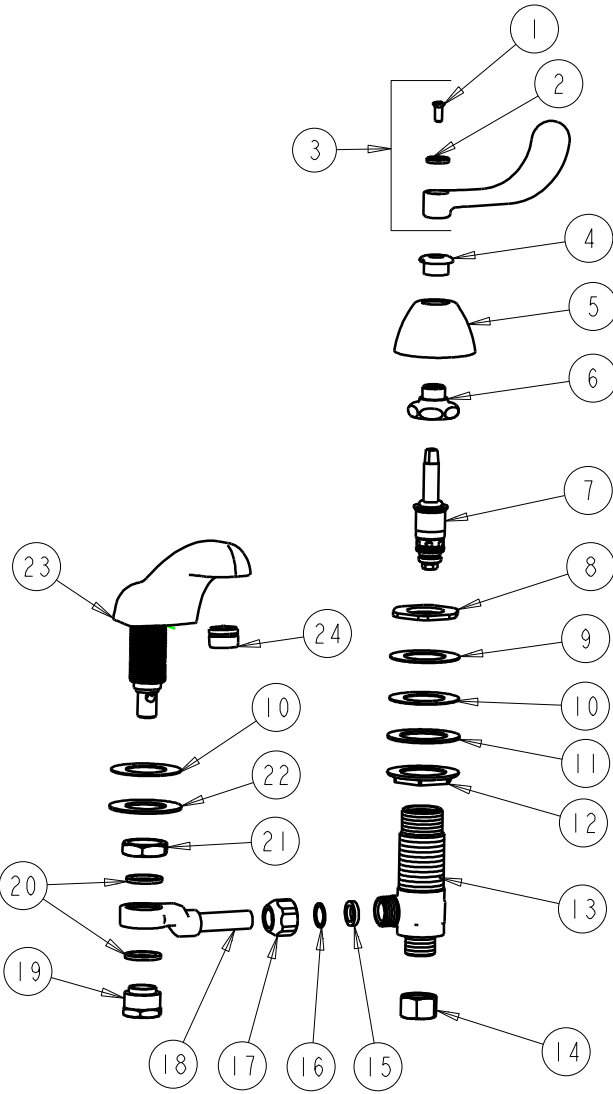

# PARTS LIST

BY: JAR  
CHK'D: *[Signature]*

FINISH: AS SPECIFIED  
DATE: 08-21-02  
REV: 07-25-07

404-317CW

ITEM	PART NO.	DESCRIPTION	ITEM	PART NO.	DESCRIPTION
1	420-010JKRCF	SCREW, 10-32 UNC PH 1/2	13	250-094JKRBF	VALVE BODY ASSEMBLY
2	633-123JKNF	INDEX BUTTON (BLUE)	14	49-005JKRBF	COUPLING NUT
3	317-COLDJKCP	WRISTBLADE HANDLE	15	200-010JKNF	RUBBER WASHER
4	422-113JKCP	ESCUTCHEON NUT	16	250-027JKRBF	BRASS WASHER
5	250-080JKCP	ESCUTCHEON	17	49-031JKRBF	COUPLING NUT
6	274-004JKRBF	CAP NUT	18	250-197JKRBF	R.H. SWIVEL ASSEMBLY
7	377-XTRHJKNF	RH QUATURN CARTRIDGE	19	872-102JKRBF	NUT
8	308-003JKRBF	LOCKNUT	20	250-200JKNF	GASKET
9	888-006JKRBF	BRASS WASHER	21	250-054JKRBF	LOCKNUT
10	739-056JKNF	RUBBER WASHER	22	50-014JKNF	STEEL WASHER
11	55-010JKNF	STEEL WASHER	23	401-302JKKCP	SPOUT ASSEMBLY
12	250-004JKRBF	LOCKNUT	24	E12JKCP	SOFTFLO OUTLET