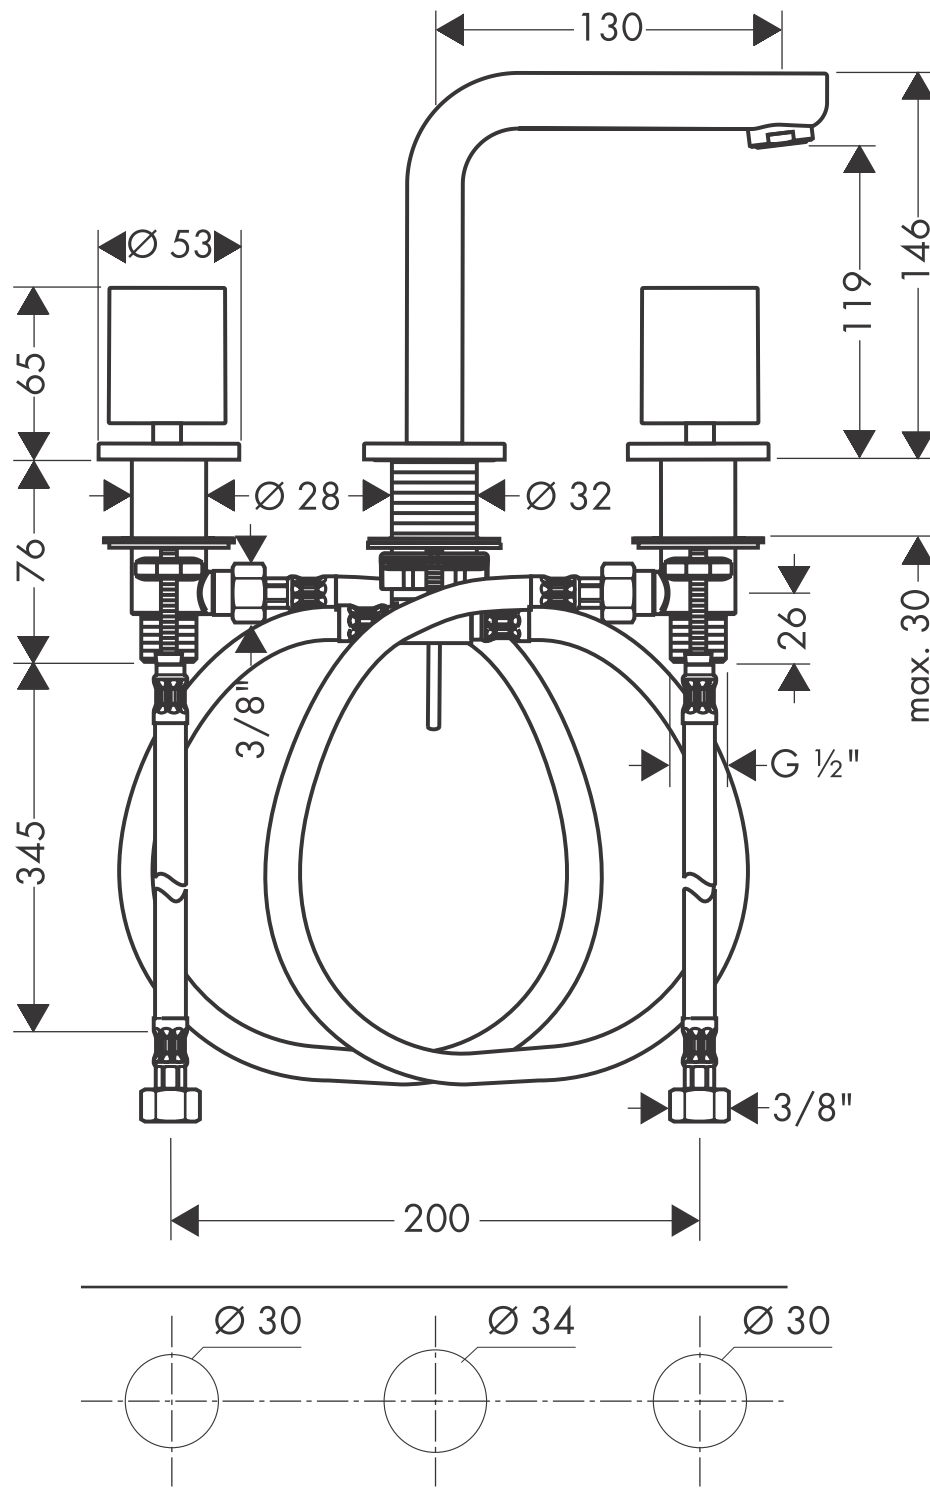

HANSGROHE Metropol S

3-Loch Waschtischarmatur
14063XXX

hansgrohe

AXOR | PHÄRO