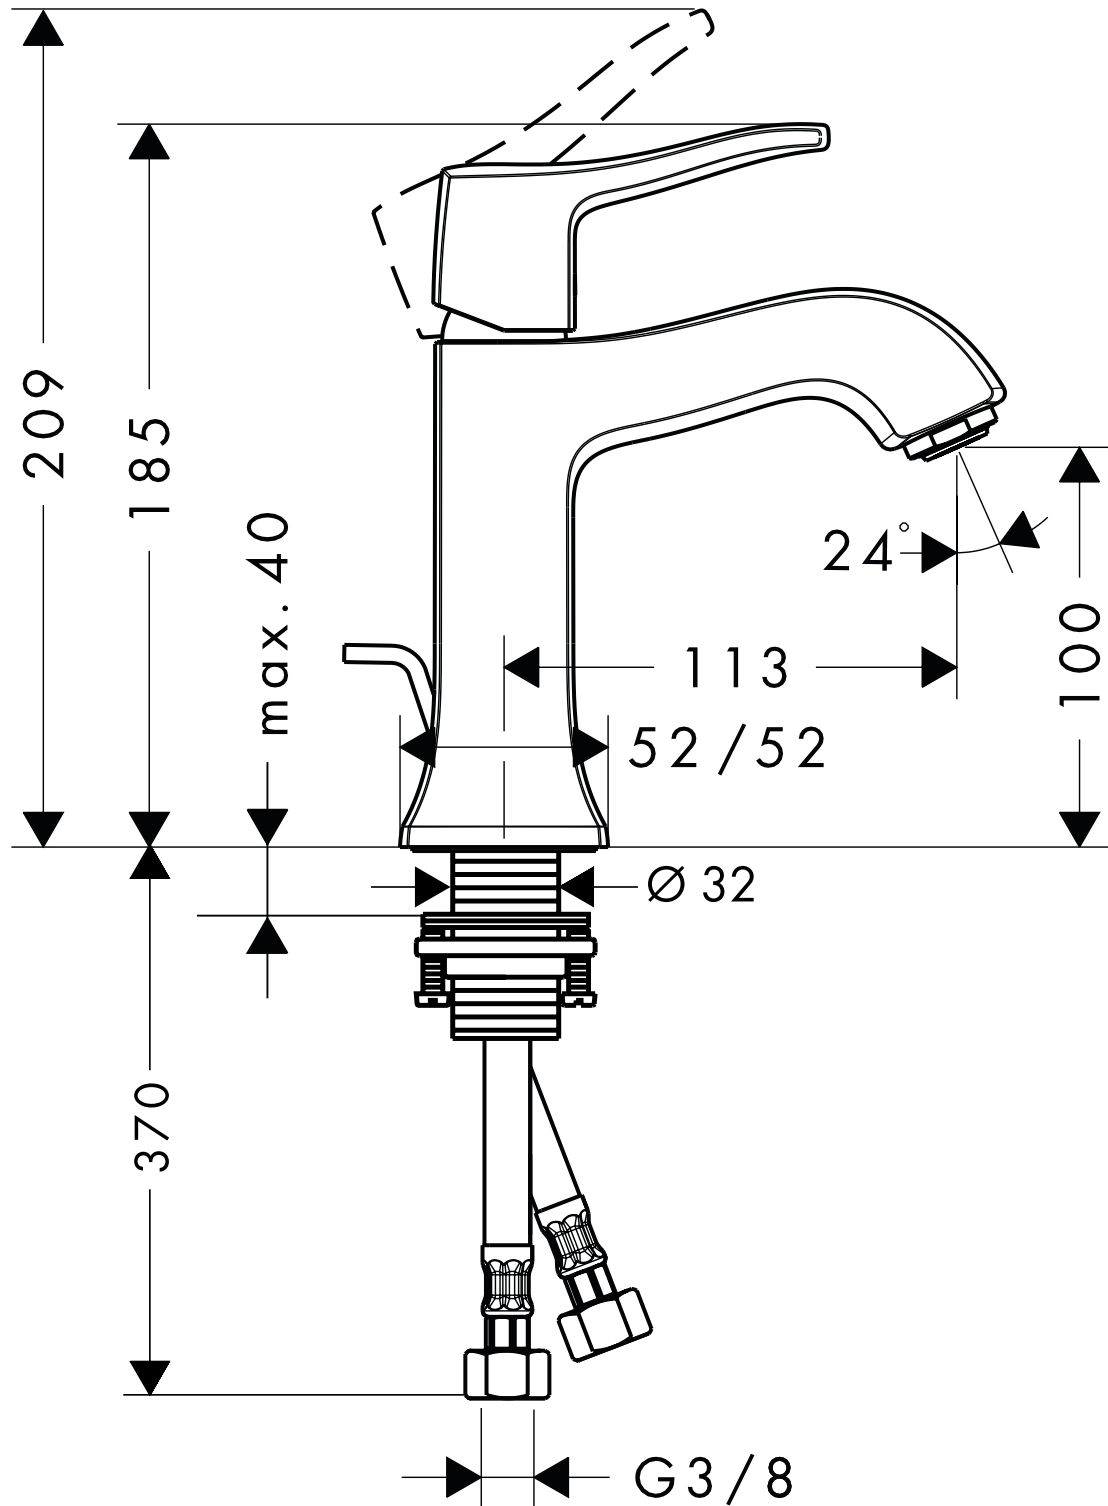

HANSGROHE Metris Classic

Einhebel-Waschtischmischer DN15

31075XXX

hansgrohe