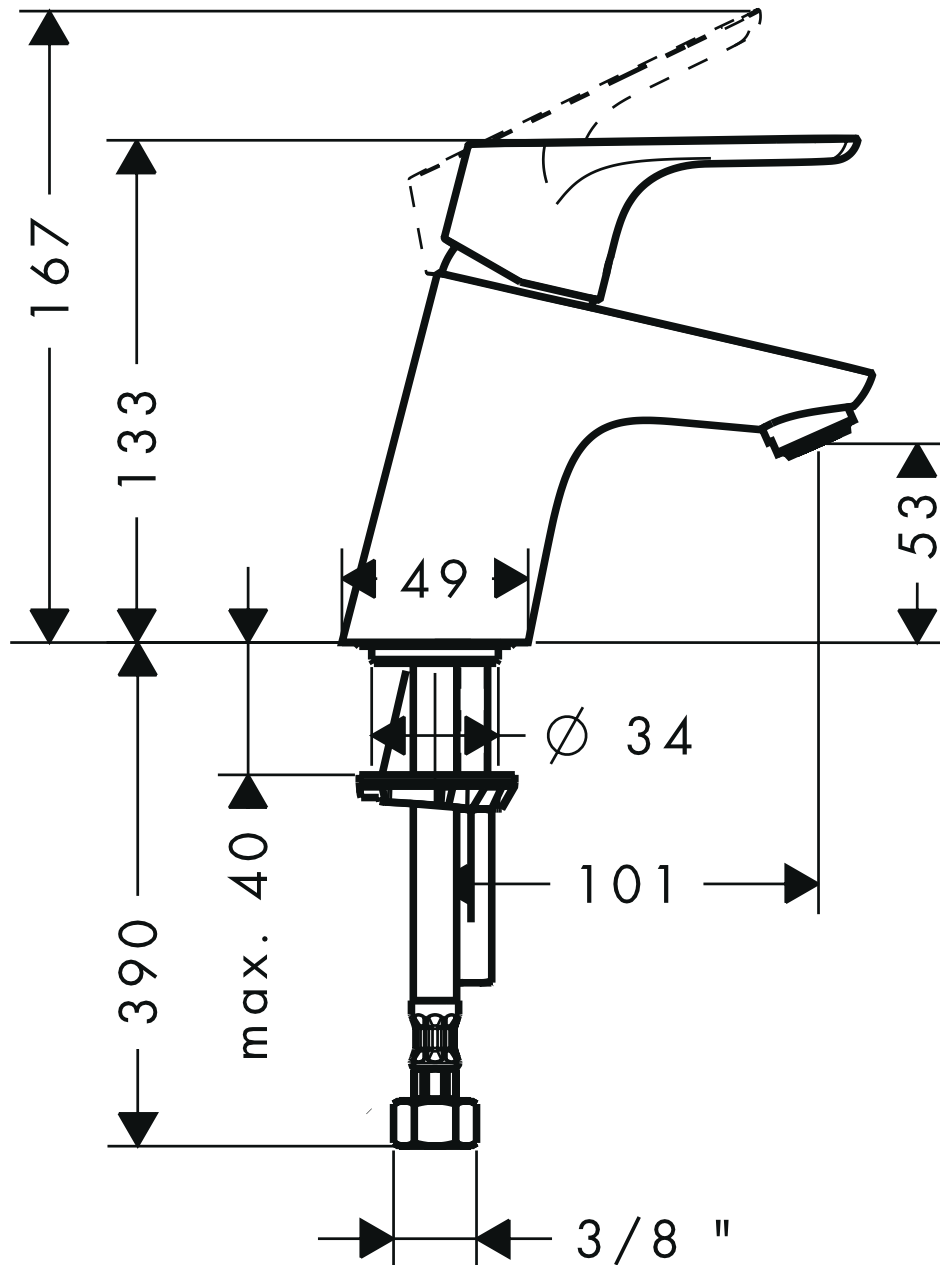

# HANSGROHE Focus E<sup>2</sup>

Einhebel-Waschtischmischer ohne Ablaufgarnitur  
DN15

31733XXX

hansgrohe