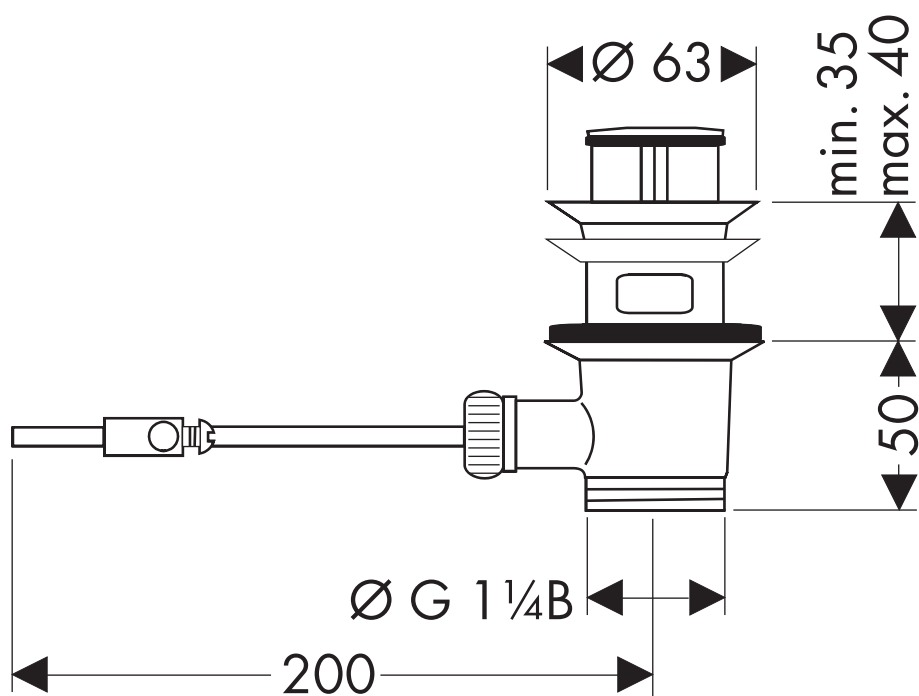

HANSGROHE

Ablaufgarnitur 1 ¼"
94139

hansgrohe

AXOR | PHARO