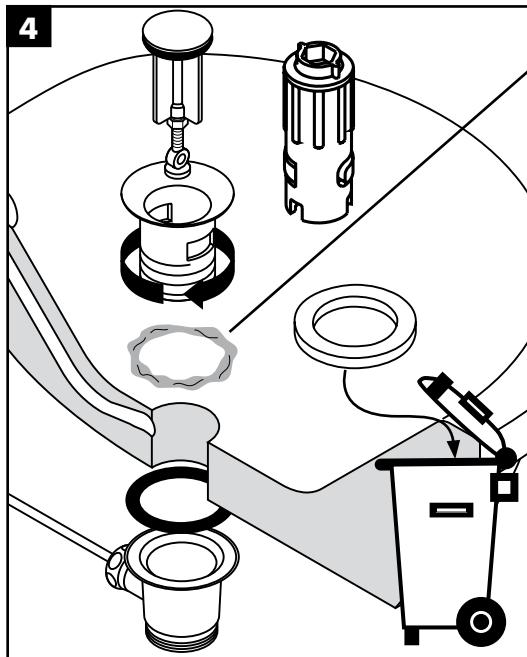

51350000

94139XXX

Installationskitt
 Mastic d'installation
 Installation kit
 Mastice d'installazione
 Masilla
 Kit
 Kitt
 Mástique
 Kit instalatorski
 Instalačni kit
 Inštalacijska súprava
 水管胶泥
 Монтаж подводки
 szaniter szilikon
 Asennussarja
 Installationskitt
 Montavimo rinkinys
 Instalaterski kit
 Montaj silikonu
 Chit de instalare
 Kit εγκατάστασης
 معجون ترأيب