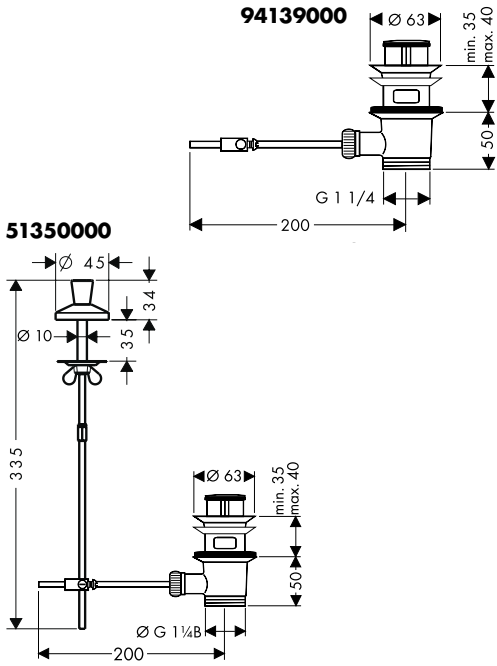

- DE** Montageanleitung
FR Instructions de montage
EN Assembly instructions
IT Istruzioni per Installazione
ES Instrucciones de montaje
NL Handleiding
DK Monteringsvejledning
PT Manual de Instalação
PL Instrukcja montażu
CS Montážní návod
SK Montážny návod
ZH 组装说明
RU Инструкция по монтажу
HU Szerelési útmutató
FI Asennusohje
SV Monteringsanvisning
LT Montavimo instrukcijos
HR Uputstva za instalaciju
TR Montaj kılavuzu
RO Instrucțiuni de montare
EL Οδηγία συναρμολόγησης
SL Navodila za montažo
ET Paigaldusjuhend
LV Montāžas instrukcija
SR Uputstvo za montažu
NO Montasjeveiledning
BG Инструкция за употреба
SQ Udhëzime rreth montimit
AR دليل الاستخدام / تعليمات التجميع

51350000

94139XXX

Installationskitt
 Mastic d'installation
 Installation kit
 Mastice d'installazione
 Masilla
 Kit
 Kitt
 Mástique
 Kit instalatorski
 Instalačni kit
 Inštalacijska súprava
 水管胶泥
 Монтаж подводки
 szaniter szilikon
 Asennussarja
 Installationskitt
 Montavimo rinkinys
 Instalaterski kit
 Montaj silikonu
 Chit de instalare
 Kit εγκατάστασης
 معجون ترأيب