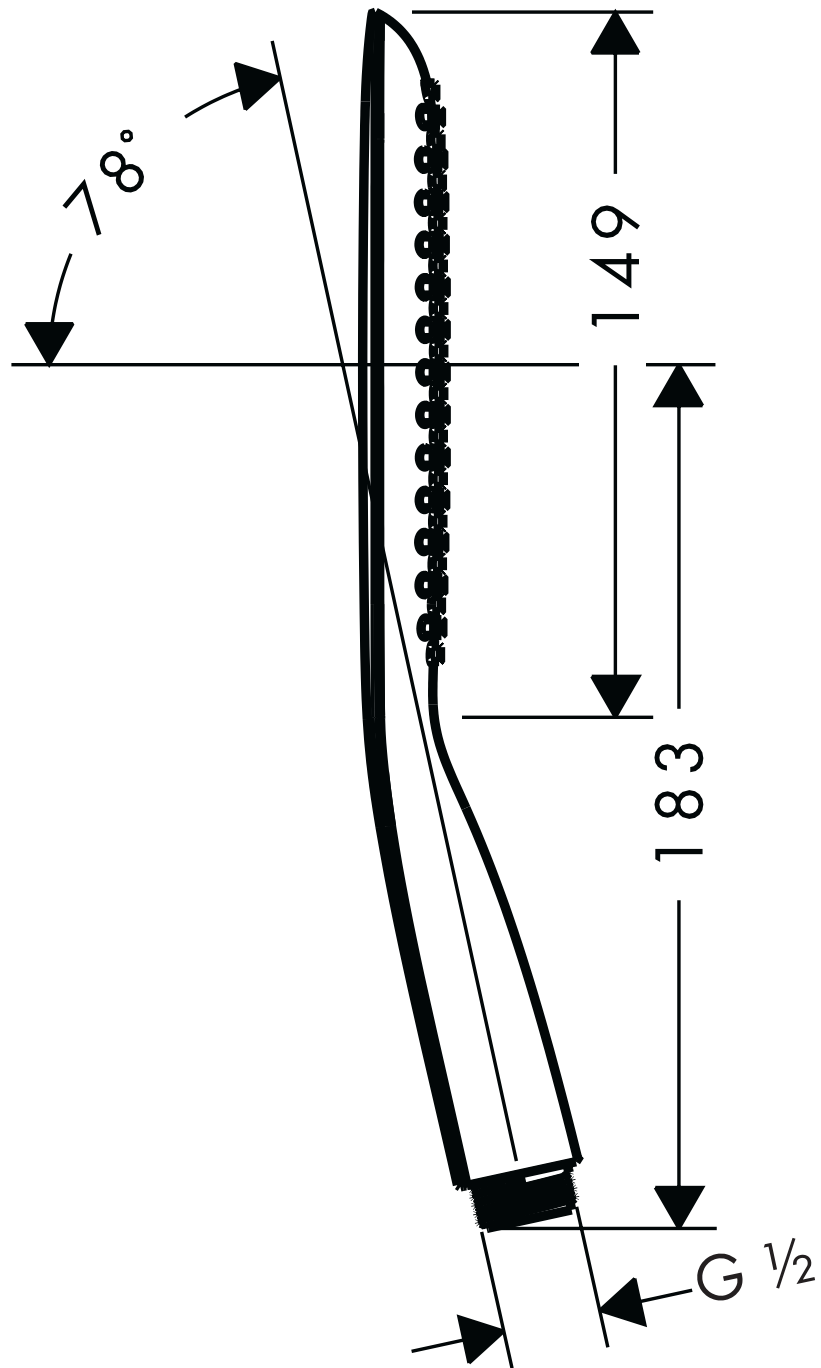

# HANSGROHE PuraVida

PuraVida 120 1jet Ecosmart Stabhandbrause DN15  
28568XXX

hansgrohe