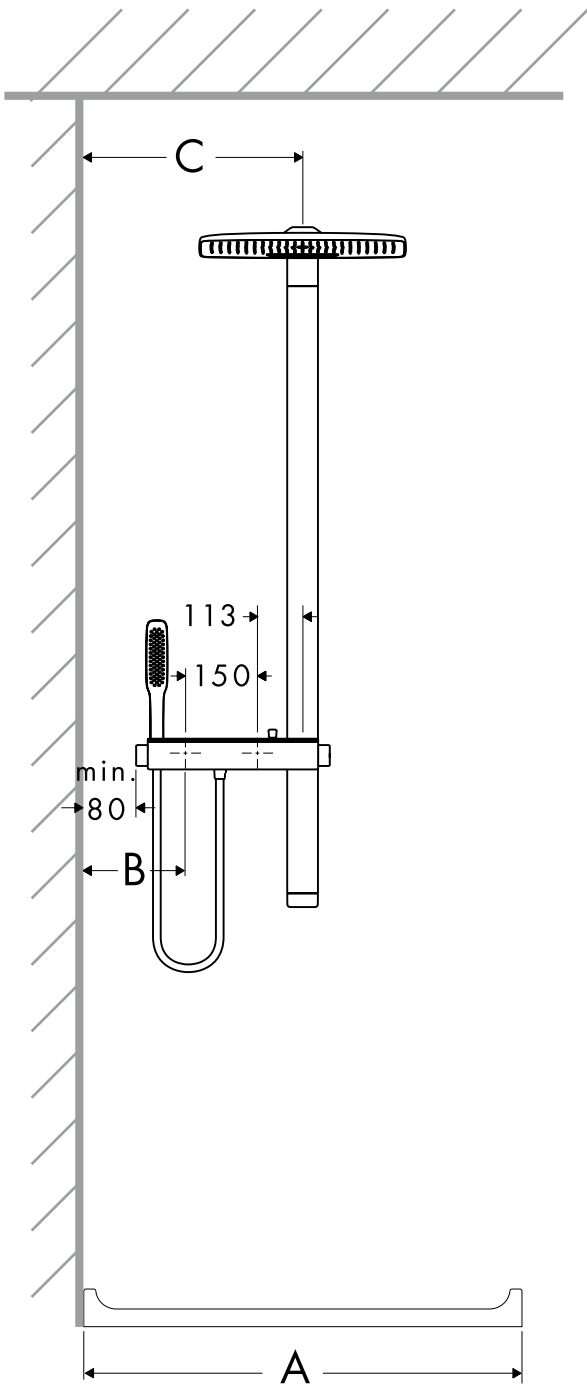

## Hansgrohe

Raindance E Showerpipe 420, DN15

**27149000**

## Hansgrohe

Raindance E Showerpipe 420, DN15

**27149000**

A	1000 mm	900 mm
B	237 mm	187 mm
C	500 mm	450 mm

X	1200 mm	1100 mm	1000 mm
Y	2240 mm	2140 mm	2040 mm
Z	2320 mm	2220 mm	2120 mm