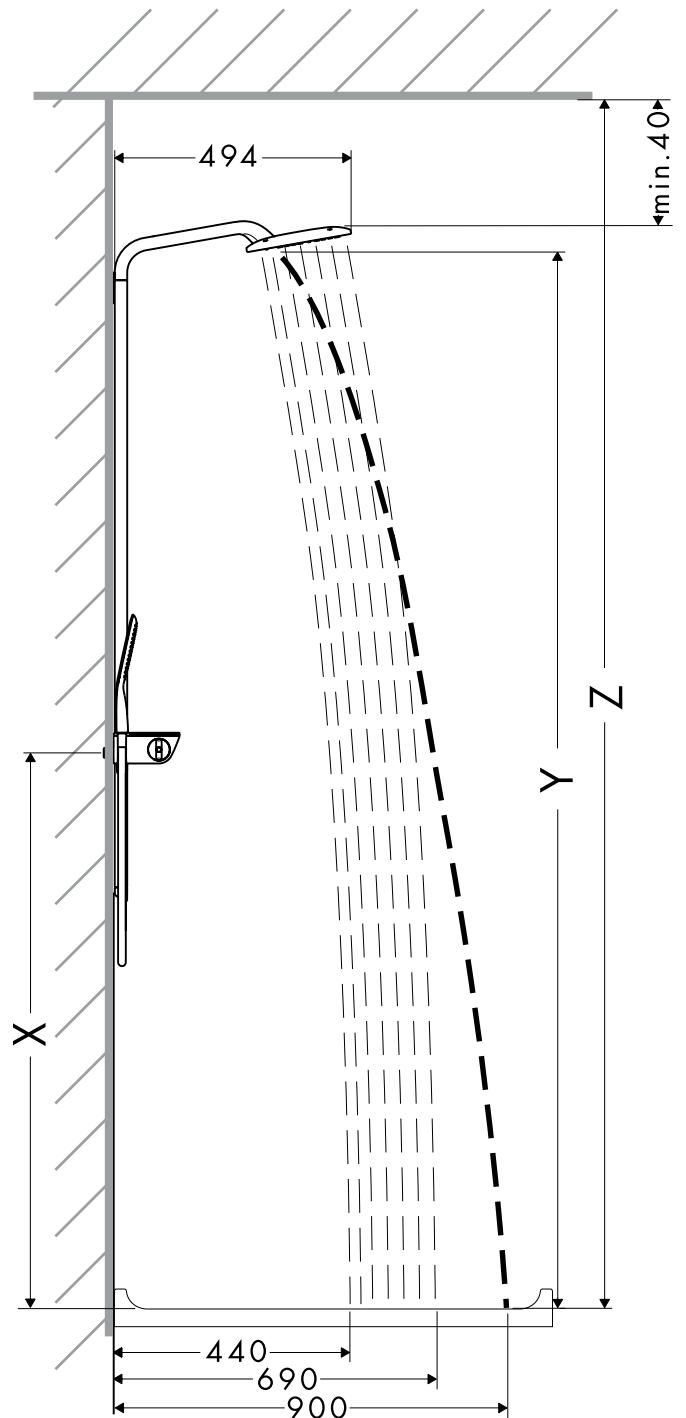

## Hansgrohe

Raindance E Showerpipe 420, DN15

**27149000**

## Hansgrohe

Raindance E Showerpipe 420, DN15

**27149000**

A	1000 mm	900 mm
B	237 mm	187 mm
C	500 mm	450 mm

X	1200 mm	1100 mm	1000 mm
Y	2240 mm	2140 mm	2040 mm
Z	2320 mm	2220 mm	2120 mm