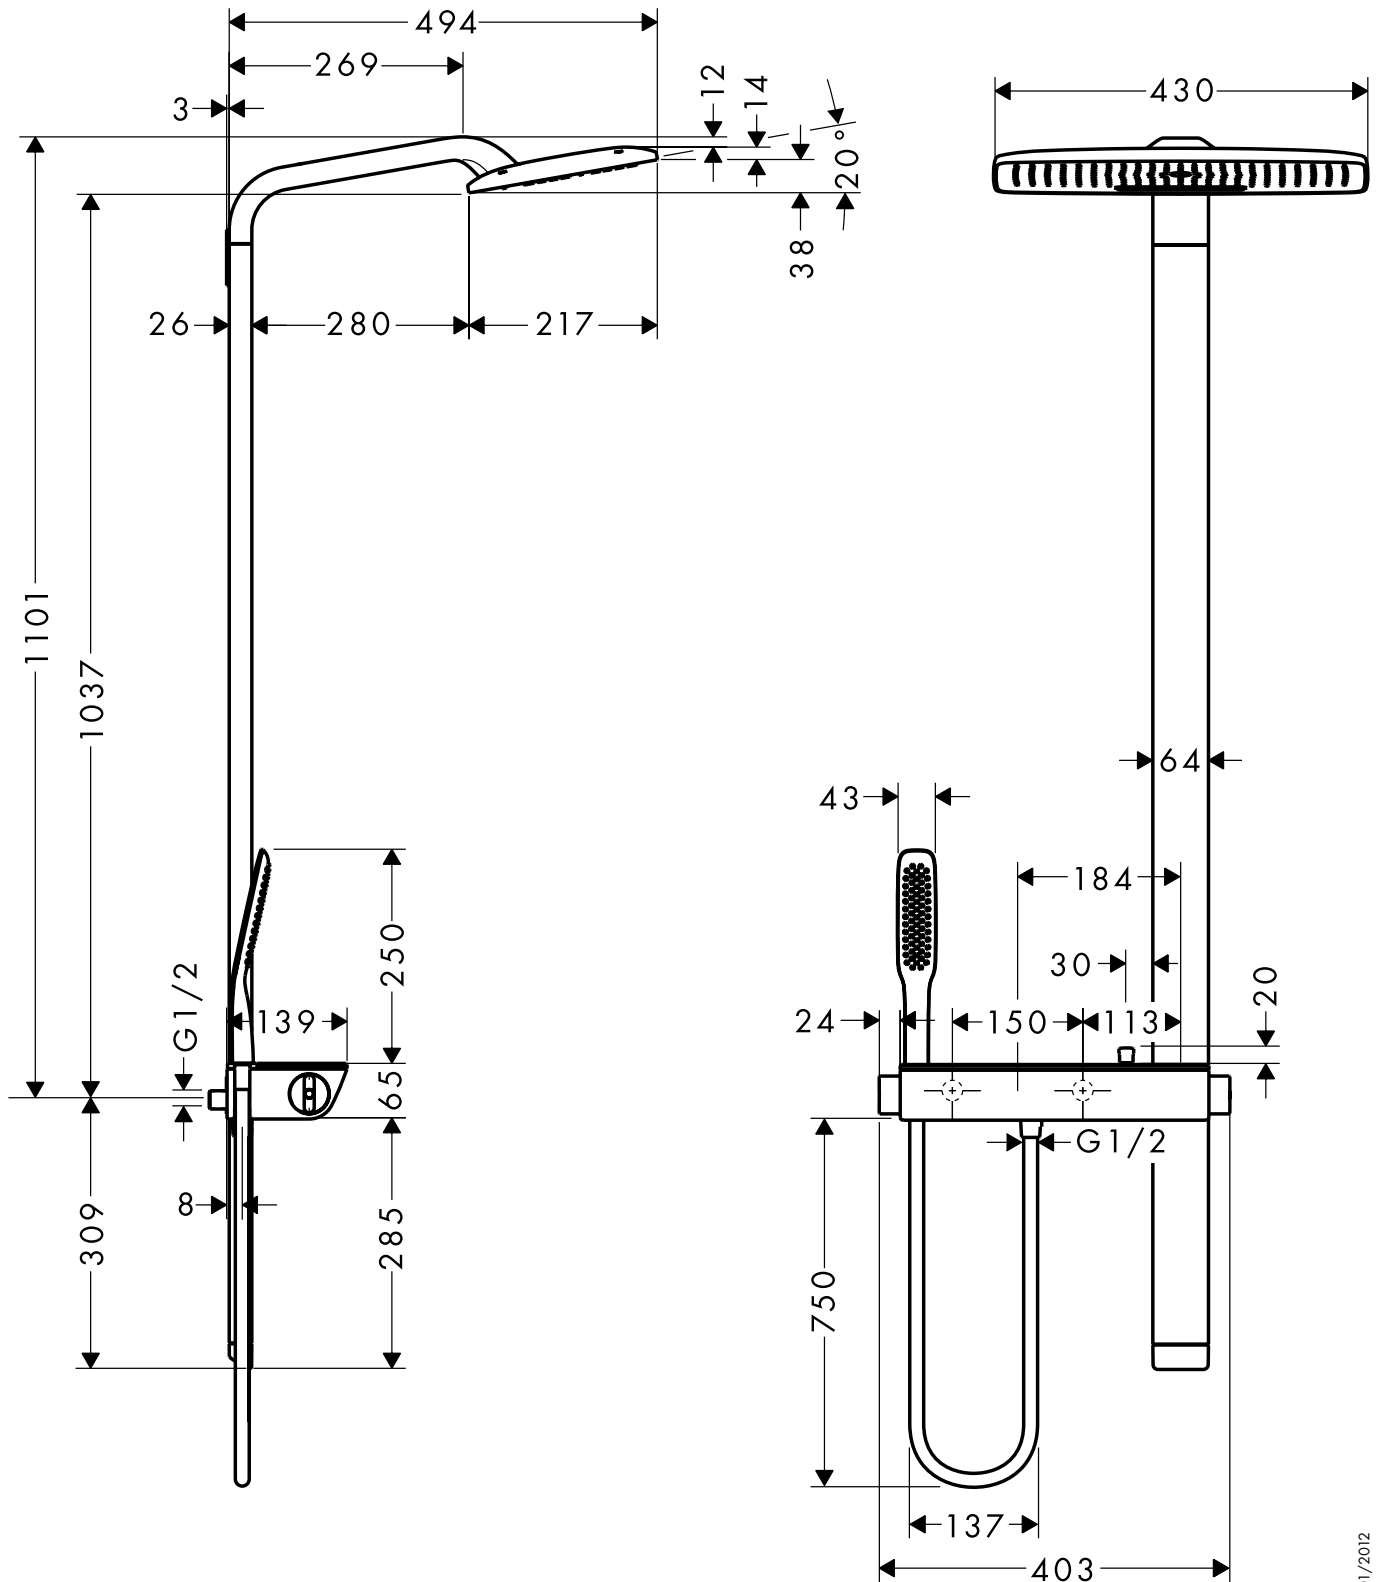

## Hansgrohe

Raindance E Showerpipe 420, DN15

**27149000**

## Hansgrohe

Raindance E Showerpipe 420, DN15

**27149000**

A	1000 mm	900 mm
B	237 mm	187 mm
C	500 mm	450 mm

X	1200 mm	1100 mm	1000 mm
Y	2240 mm	2140 mm	2040 mm
Z	2320 mm	2220 mm	2120 mm