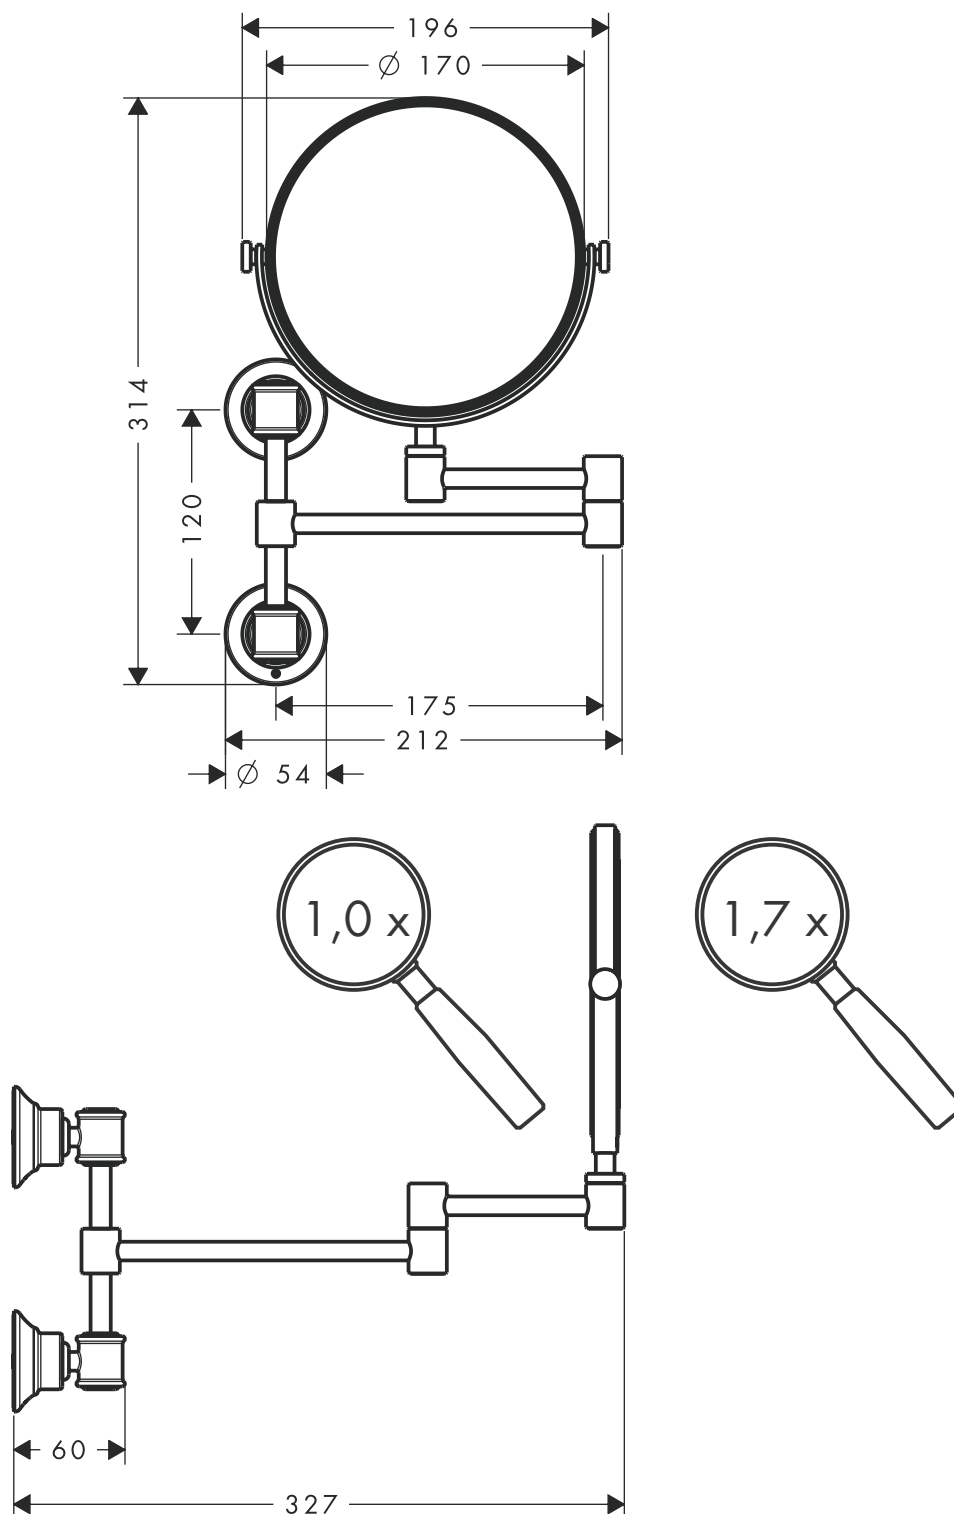

## Rasierspiegel ausziehbar 42090XXX

**hansgrohe**

AXOR | PHÄRO