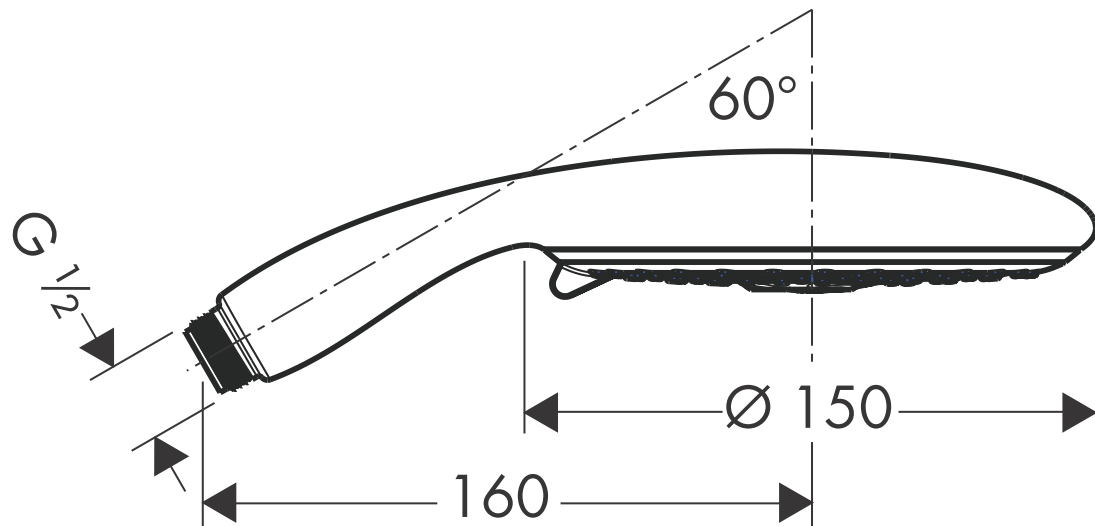

# HANSGROHE Raindance E

Handbrause 150 Air 3jet 9,4 l/min  
28551000

**hansgrohe**

AXOR | PHARO