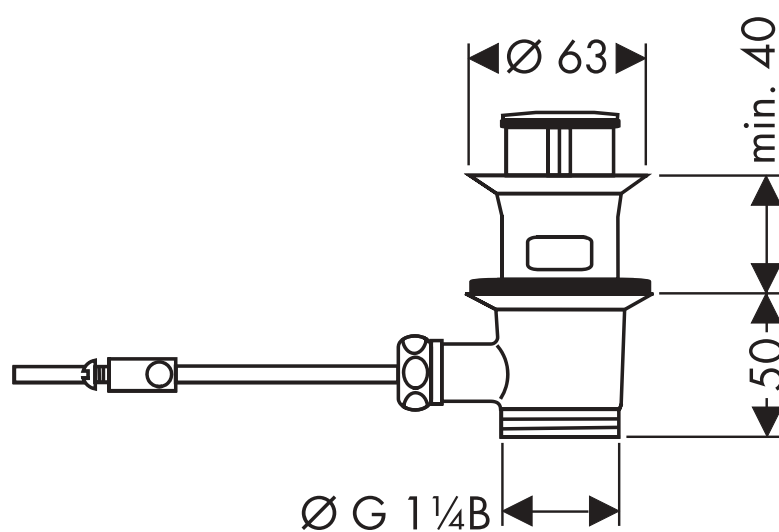

# HANSGROHE Focus

Bidetmischer  
31720XXX

**hansgrohe**

AXOR | PHÂRO