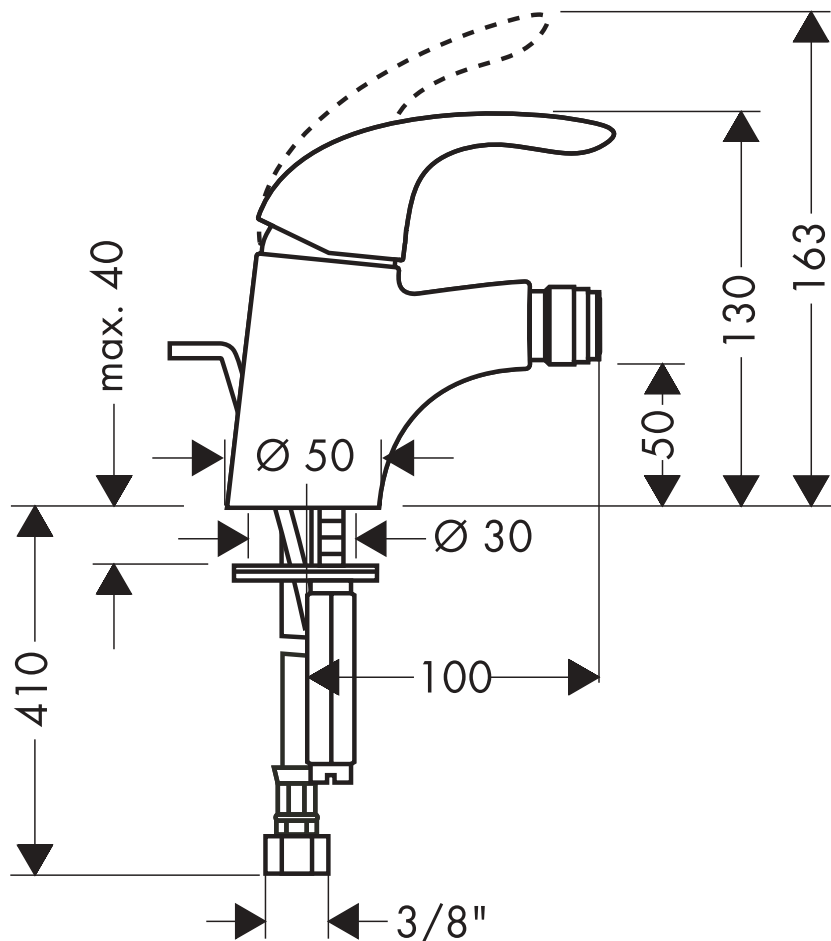

# HANSGROHE Focus

Bidetmischer  
31720XXX

**hansgrohe**

AXOR | PHÂRO