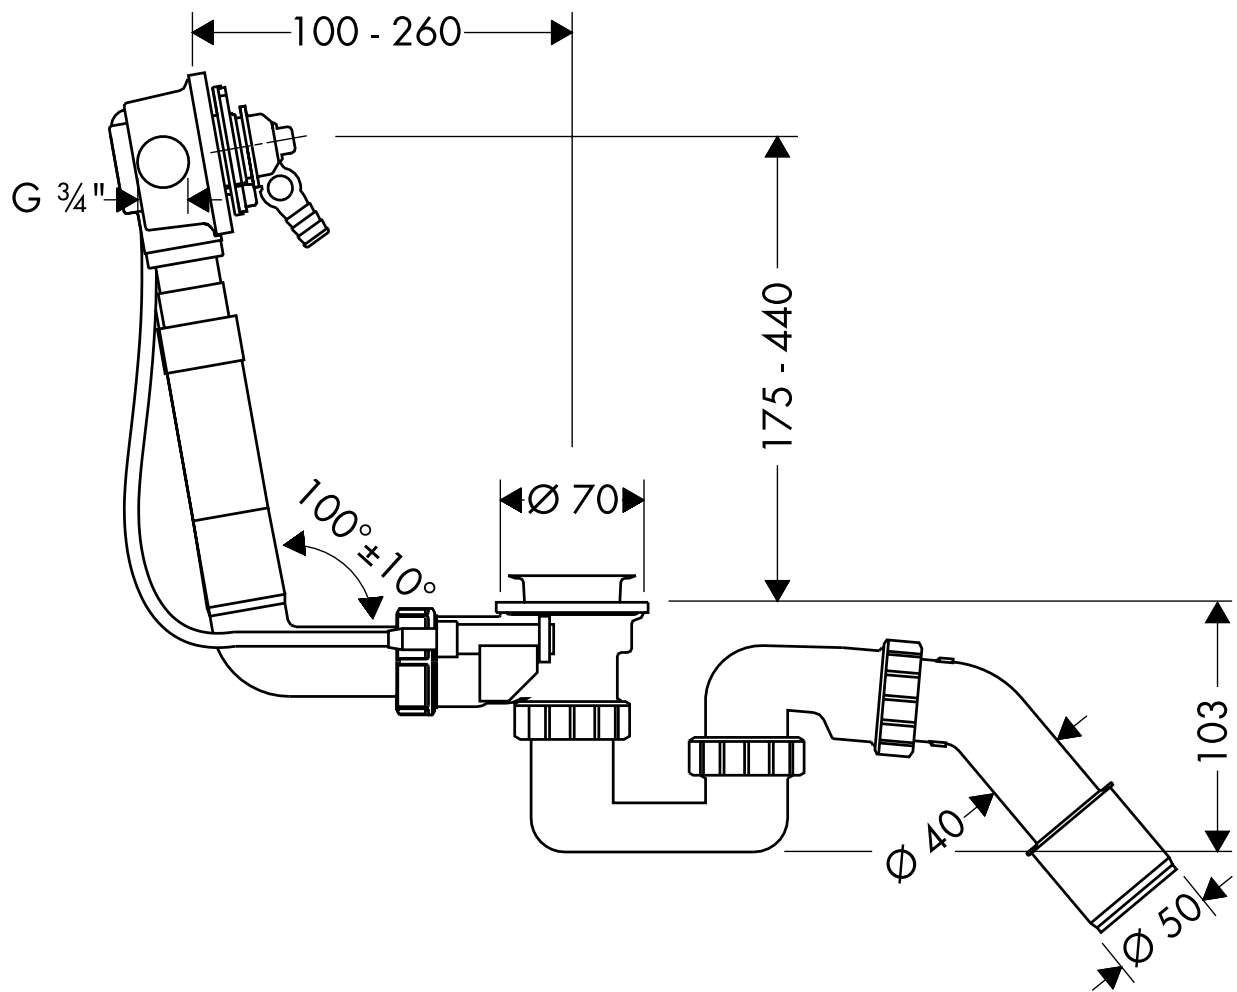

# HANSGROHE Ablaufsysteme

Exafill Wanneneinlauf mit Ab/Überlaufgarnitur für  
Normalwannen  
58125

**hansgrohe**

AXOR | PHARO