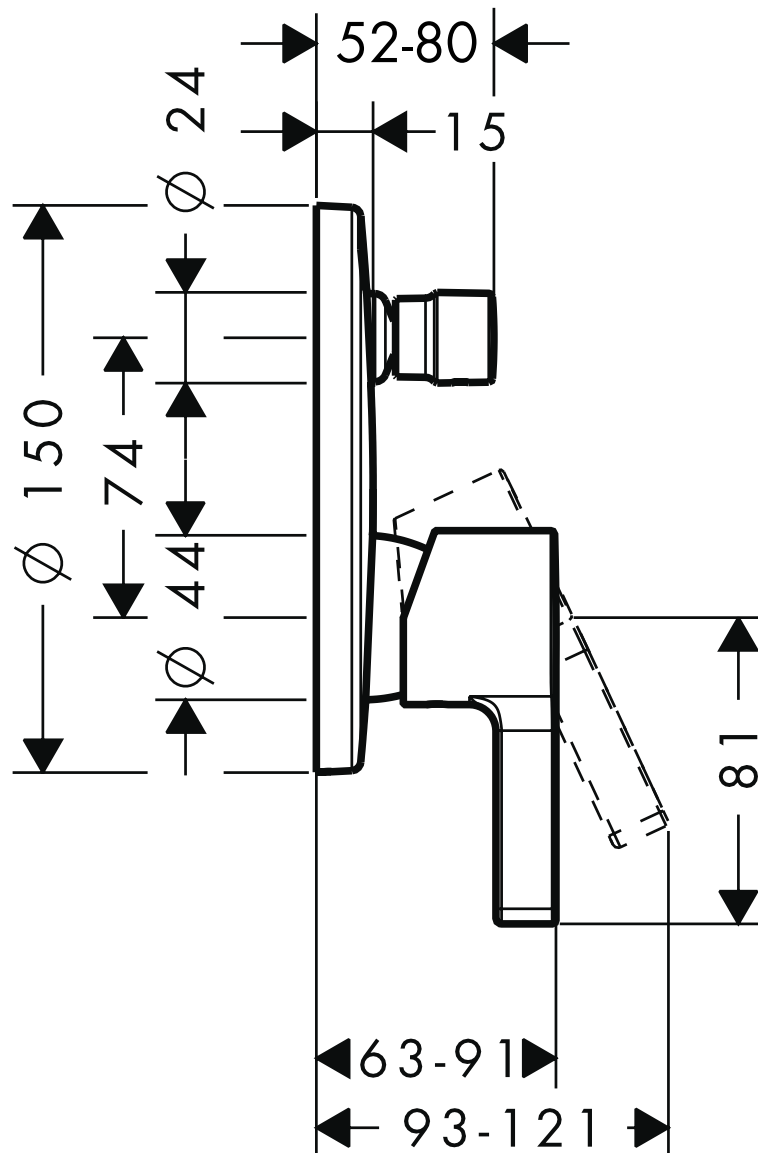

HANSGROHE Metris S

Einhebel-Wannenmischer Unterputz
31465XXX

Einhebel-Wannenmischer Unterputz mit integrierter
Sicherungskombination nach EN 1717
31466XXX

hansgrohe