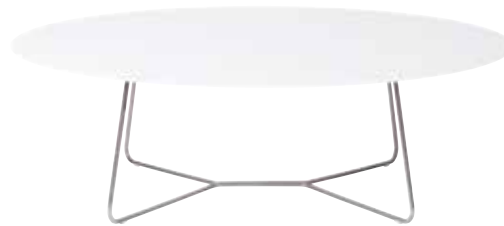

Loungetisch/Lounge Table

Jeder unnötige Ballast fällt mit SLIM ab und sorgt so für eine ungeahnte Leichtigkeit im Erscheinungsbild, in den Gestaltungsmöglichkeiten aber auch im Komfort. SLIM lässt sich leicht an jeden beliebigen Ort stellen, die ergonomische Ausführung in Kombination mit dem leichten Design sorgt für eine gemütliche Sitz- und Liegeposition und ungetrübte Outdoor-Entspannung.

You can get rid of any unnecessary ballast with the SLIM COLLECTION by experiencing an unprecedented lightness, which is not only reflected in the visual look but is expressed in terms of different creative possibilities as well as in terms of comfort. The SLIM COLLECTION can be easily used wherever you like. Its ergonomic shape combined with the light design provides seating and lying comfort as well as relaxing outdoor experience.