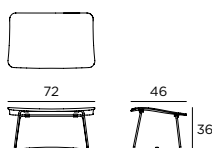

Maße / Measures:
73 x 72 cm

Gewicht / Weight:
16 kg

73

66

72

56

36

Loungesessel/Lounge Chair

ARTIKEL / ARTICLE	MATERIAL / MATERIAL	NUMMER / NUMBER
Ottomane	Corian® weiß / Corian® white	SL-25072046036230
Ottoman	Corian® sand / Corian® sand	SL-25072046036240

Maße / Measures:
72 x 46 cm

Gewicht / Weight:
9 kg

Höhe / Height:
40 cm

Gewicht / Weight:
10, 16, 23, 29 kg