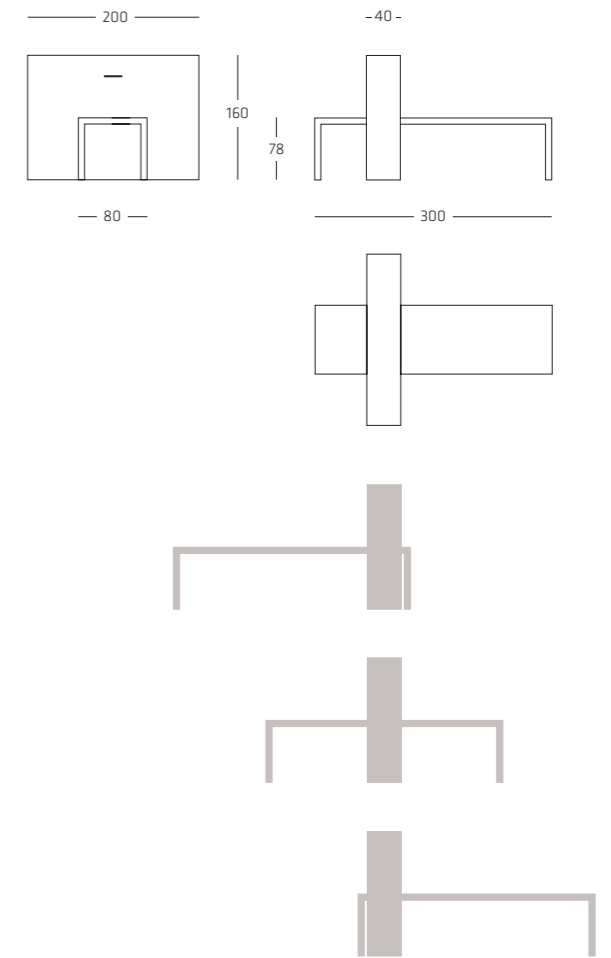

TAVOLO / CONTENITORE INTERPARETE

Struttura in multistrato di okumè finito a olio naturale. Il tavolo scorre nell'interparete, attrezzata con ripiani e cassetti.

TABLE / WALL DIVIDER

Multilayer okoume-wood structure with natural oil finish. The table slides into the wall divider, which also contains several shelves and drawers.

MESA / ARMARIO ENTRE PAREDES

Estructura: tablero de okume multicapa, con acabado al aceite natural. La mesa se desliza entre dos paredes, dando cabida a un espacio equipado con anaqueles y cajones.

СТОЛ / ПОЛКА-ПЕРЕГОРОДКА

Многослойная фанера окуме, покрытая воском или лаком натурального цвета. Стол сдвигается в рамках закрытой полу-стенки, включающей в себя отсеки с полками и ящиками.

adele—c

Direzione Piazza V. Veneto 4, Meda, Milano 20036 Italy Tel +39 0362 347499 www.adele-c.it adele-c@adele-c.it
Showroom Via Marco Polo 11, Milano 20124 Italy Tel +39 02 29006026 studio-milano@adele-c.it export@adele-c.it
Sede legale Via Tommaso Grossi 2, Milano 20121 Italy C.F./P.IVA 06408850961